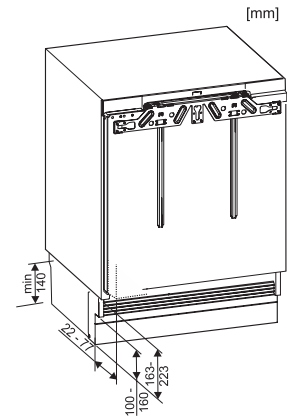

K 31242 UiF-1

Kjøleskap for plassering under benk med praktisk interiør i kompakt format.

K31222Ui, K31222Ui-1, K31225Ui, K31252Ui,
K31252Ui-1, K31242UiF, K31242UiF-1, F31202Ui
(installation drawings)

K31222Ui, K31222Ui-1, K31225Ui, K31252Ui,
K31252Ui-1, K31242UiF, K31242UiF-1, F31202Ui, side
view (installation draw)

K31222Ui, K31222Ui-1, K31225Ui, K31252Ui,
K31252Ui-1, K31242UiF, K31242UiF-1 F31202Ui
(installation drawings)