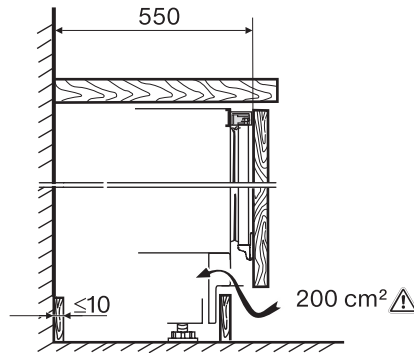

K 31242 UiF-1

Kjøleskap for plassering under benk med praktisk interiør i kompakt format.

K31222Ui, K31222Ui-1, K31225Ui, K31252Ui,
K31252Ui-1, K31242UiF, K31242UiF-1, F31202Ui
(installation drawings)

K31222Ui, K31222Ui-1, K31225Ui, K31252Ui,
K31252Ui-1, K31242UiF, K31242UiF-1, F31202Ui, side
view (installation draw)

K31222Ui, K31222Ui-1, K31225Ui, K31252Ui,
K31252Ui-1, K31242UiF, K31242UiF-1 F31202Ui
(installation drawings)