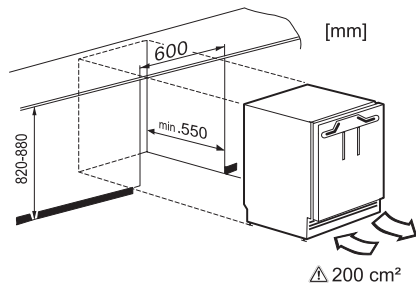

K 31242 UiF-1

Kjøleskap for plassering under benk med praktisk interiør i kompakt format.

K31222Ui, K31222Ui-1, K31225Ui, K31252Ui,
K31252Ui-1, K31242UiF, K31242UiF-1, F31202Ui
(installation drawings)

K31222Ui, K31222Ui-1, K31225Ui, K31252Ui,
K31252Ui-1, K31242UiF, K31242UiF-1, F31202Ui, side
view (installation draw)

K31222Ui, K31222Ui-1, K31225Ui, K31252Ui,
K31252Ui-1, K31242UiF, K31242UiF-1 F31202Ui
(installation drawings)