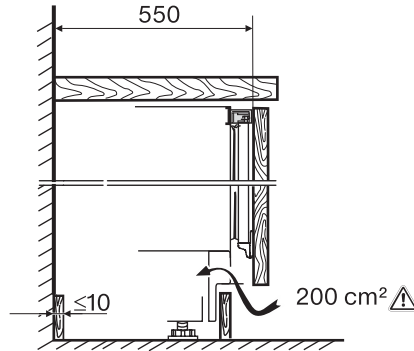

K 31222 Ui-1

Kjøleskap for plassering under benk med praktisk utformet interiør i kompakt format.

K31222Ui, K31222Ui-1, K31225Ui, K31252Ui,
K31252Ui-1, K31242UiF, K31242UiF-1, F31202Ui
(installation drawings)

K31222Ui, K31222Ui-1, K31225Ui, K31252Ui,
K31252Ui-1, K31242UiF, K31242UiF-1, F31202Ui, side
view (installation draw)

K31222Ui, K31222Ui-1, K31225Ui, K31252Ui,
K31252Ui-1, K31242UiF, K31242UiF-1 F31202Ui
(installation drawings)