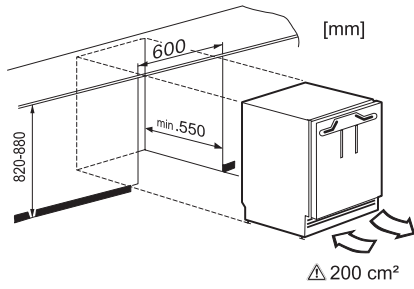

K 31222 Ui-1

Kjøleskap for plassering under benk med praktisk utformet interiør i kompakt format.

K31222Ui, K31222Ui-1, K31225Ui, K31252Ui,
K31252Ui-1, K31242UiF, K31242UiF-1, F31202Ui
(installation drawings)

K31222Ui, K31222Ui-1, K31225Ui, K31252Ui,
K31252Ui-1, K31242UiF, K31242UiF-1, F31202Ui, side
view (installation draw)

K31222Ui, K31222Ui-1, K31225Ui, K31252Ui,
K31252Ui-1, K31242UiF, K31242UiF-1 F31202Ui
(installation drawings)