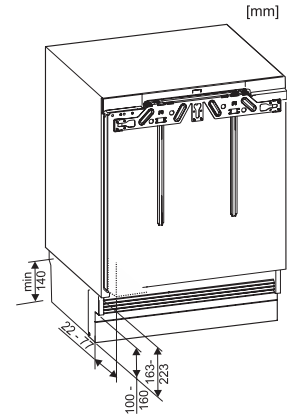

K 31222 Ui-1

Kjøleskap for plassering under benk med praktisk utformet interiør i kompakt format.

K31222Ui, K31222Ui-1, K31225Ui, K31252Ui,
K31252Ui-1, K31242UiF, K31242UiF-1, F31202Ui
(installation drawings)

K31222Ui, K31222Ui-1, K31225Ui, K31252Ui,
K31252Ui-1, K31242UiF, K31242UiF-1, F31202Ui, side
view (installation draw)

K31222Ui, K31222Ui-1, K31225Ui, K31252Ui,
K31252Ui-1, K31242UiF, K31242UiF-1 F31202Ui
(installation drawings)