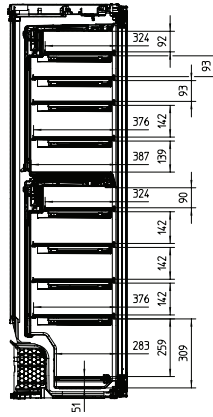

KWT 6722 iS-1

Vinskap for innbygging

med FlexiFrame og SommelierSet for kvalitetsbevisste vinelskere.

EAN: 4002516712367 / Materialnummer: 12364320 /

Gammelt materialnummer: 36672202EU1

Maks. dørvekt for kjøledel i kg	20
Klimaklasse	SN-ST
Vinsone i l	254
Totalt nyttevolum i l	254
Plass til antall 0,75 l flasker Bordeaux	80 flasker
Lydnivåklasse (A-D)	B
Støyutslipp i dB(A) re1pW	32
Strømforbruk i milliampere (mA)	1500
Spenning i V	220-240
Sikring i A	10
Faseantall	1
Frekvens i Hz	50-60
Lengde på elektrisk ledning i m	2,8
<b>Vedlagt tilbehør</b>	
Active AirClean-filter	•

## KWT 6722 iS-1

Vinskap for innbygging med FlexiFrame og SommelierSet for kvalitetsbevisste vinelskere.

KWT6722iS, KWT6722iS-1, Installation draw

KWT6722iS, KWT6722iS-1, Interior dimensions (Installation drawings)