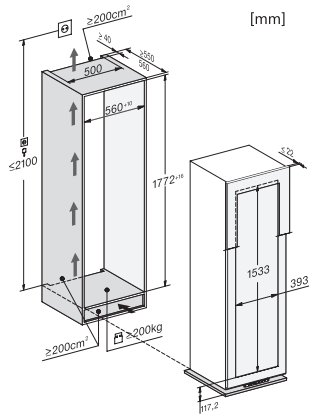

KWT 6722 iS-1

Vinskap for innbygging

med FlexiFrame og SommelierSet for kvalitetsbevisste vinelskere.

EAN: 4002516712367 / Materialnummer: 12364320 /

Gammelt materialnummer: 36672202EU1

Maks. dørvekt for kjøledel i kg	20
Klimaklasse	SN-ST
Vinsone i l	254
Totalt nyttevolum i l	254
Plass til antall 0,75 l flasker Bordeaux	80 flasker
Lydnivåklasse (A-D)	B
Støyutslipp i dB(A) re1pW	32
Strømforbruk i milliampere (mA)	1500
Spenning i V	220-240
Sikring i A	10
Faseantall	1
Frekvens i Hz	50-60
Lengde på elektrisk ledning i m	2,8
<b>Vedlagt tilbehør</b>	
Active AirClean-filter	•

## KWT 6722 iS-1

Vinskap for innbygging med FlexiFrame og SommelierSet for kvalitetsbevisste vinelskere.

KWT6722iS, KWT6722iS-1, Installation draw

KWT6722iS, KWT6722iS-1, Interior dimensions (Installation drawings)