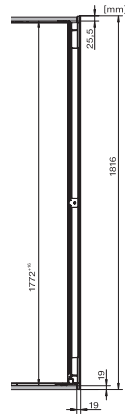

## KWT 6722 iGS-1

Vinskap for innbygging

med FlexiFrame, SommelierSet og Push2open for kvalitetsbevisste vinelskere.

EAN: 4002516712350 / Materialnummer: 12364310 /  
Gammelt materialnummer: 36672222EU1

Vekt i kg	94,0
Klimaklasse	SN
Vinsone i l	271
Totalt nyttevolum i l	271
Plass til antall 0,75 l flasker Bordeaux	83 flasker
Lydnivåklasse (A-D)	B
Støyutslipp i dB(A) re1pW	32
Strømforbruk i milliampere (mA)	1500
Spenning i V	220-240
Sikring i A	10
Faseantall	1
Frekvens i Hz	50-60
Lengde på elektrisk ledning i m	2,8
<b>Vedlagt tilbehør</b>	
Active AirClean-filter	•

## KWT 6722 iGS-1

Vinskap for innbygging

med FlexiFrame, SommelierSet og Push2open for kvalitetsbevisste vinelskere.

KWT6722iGS, KWT6722iGS-1, installation draw

KWT6722iGS, KWT6722iGS-1, side view (installation drawing)

KWT6722iGS, KWT6722iGS-1, Interior dimensions (Installation drawings)