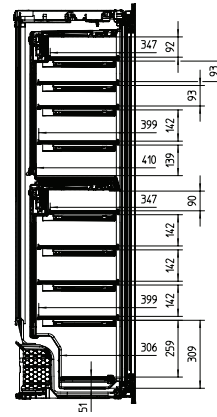

KWT 6722 iGS-1

Vinskap for innbygging

med FlexiFrame, SommelierSet og Push2open for kvalitetsbevisste vinelskere.

EAN: 4002516712350 / Materialnummer: 12364310 /  
Gammelt materialnummer: 36672222EU1

Kjølesone i l	276
Vinsone i l	271
Totalt nyttevolum i l	271
Plass til antall 0,75 l flasker Bordeaux	83 flasker
Lydnivåklasse (A-D)	B
Støyutslipp i dB(A) re1pW	32
Strømforbruk i milliampere (mA)	1000
Spenning i V	220-240
Sikring i A	10
Faseantall	1
Frekvens i Hz	50
Lengde på elektrisk ledning i m	2,8
<b>Vedlagt tilbehør</b>	
Active AirClean-filter	•

## KWT 6722 iGS-1

Vinskap for innbygging

med FlexiFrame, SommelierSet og Push2open for kvalitetsbevisste vinelskere.

KWT6722iGS, KWT6722iGS-1, installation draw

KWT6722iGS, KWT6722iGS-1, side view (installation drawing)

KWT6722iGS, KWT6722iGS-1, Interior dimensions (Installation drawings)