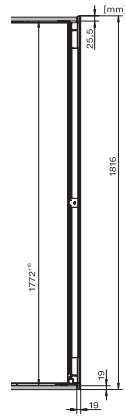

KWT 6722 iGS-1

Vinskap for innbygging

med FlexiFrame, SommelierSet og Push2open for kvalitetsbevisste vinelskere.

EAN: 4002516712350 / Materialnummer: 12364310 /  
Gammelt materialnummer: 36672222EU1

Kjølesone i l	276
Vinsone i l	271
Totalt nyttevolum i l	271
Plass til antall 0,75 l flasker Bordeaux	83 flasker
Lydnivåklasse (A-D)	B
Støyutslipp i dB(A) re1pW	32
Strømforbruk i milliampere (mA)	1000
Spenning i V	220-240
Sikring i A	10
Faseantall	1
Frekvens i Hz	50
Lengde på elektrisk ledning i m	2,8
<b>Vedlagt tilbehør</b>	
Active AirClean-filter	•

## KWT 6722 iGS-1

Vinskap for innbygging

med FlexiFrame, SommelierSet og Push2open for kvalitetsbevisste vinelskere.

KWT6722iGS, KWT6722iGS-1, installation draw

KWT6722iGS, KWT6722iGS-1, side view (installation drawing)

KWT6722iGS, KWT6722iGS-1, Interior dimensions (Installation drawings)