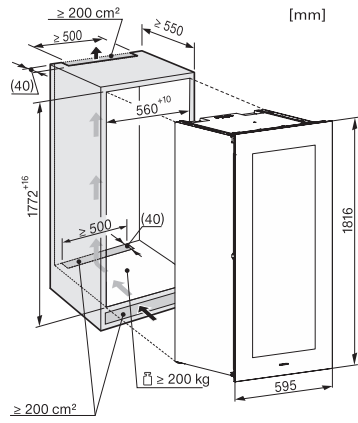

KWT 6722 iGS-1

Vinskap for innbygging

med FlexiFrame, SommelierSet og Push2open for kvalitetsbevisste vinelskere.

KWT6722iGS, KWT6722iGS-1, installation draw