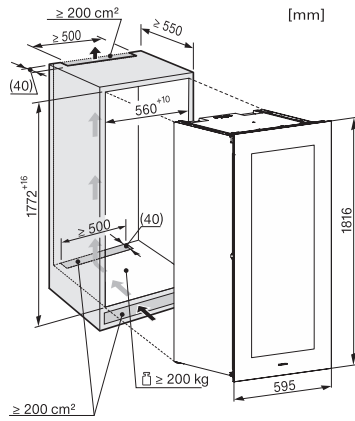

KWT 6722 iGS-1

Vinskap for innbygging

med FlexiFrame, SommelierSet og Push2open for kvalitetsbevisste vinelskere.

KWT6722iGS, KWT6722iGS-1, installation draw