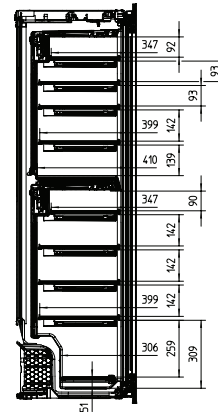

## KWT 6722 iGS-1

Vinskap for innbygging

med FlexiFrame, SommelierSet og Push2open for kvalitetsbevisste vinelskere.

EAN: 4002516712350 / Materialnummer: 12364310 /  
Gammelt materialnummer: 36672222EU1

Vekt i kg	94,0
Klimaklasse	SN
Vinsone i l	271
Totalt nyttevolum i l	271
Plass til antall 0,75 l flasker Bordeaux	83 flasker
Lydnivåklasse (A-D)	B
Støyutslipp i dB(A) re1pW	32
Strømforbruk i milliampere (mA)	1500
Spenning i V	220-240
Sikring i A	10
Faseantall	1
Frekvens i Hz	50-60
Lengde på elektrisk ledning i m	2,8
<b>Vedlagt tilbehør</b>	
Active AirClean-filter	•

## KWT 6722 iGS-1

Vinskap for innbygging

med FlexiFrame, SommelierSet og Push2open for kvalitetsbevisste vinelskere.

KWT6722iGS, KWT6722iGS-1, installation draw

KWT6722iGS, KWT6722iGS-1, side view (installation drawing)

KWT6722iGS, KWT6722iGS-1, Interior dimensions (Installation drawings)