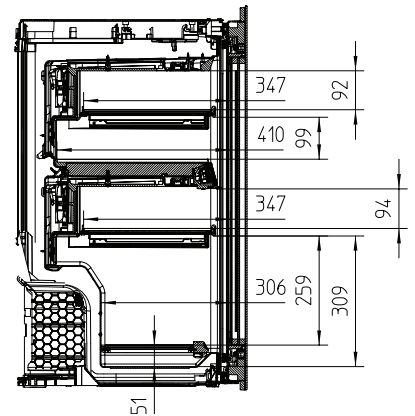

KWT 6422 iG-1

Vinskap for innbygging

med FlexiFrame og Push2open for kvalitetsbevisste vinelskere.

EAN: 4002516712336 / Materialnummer: 12364300 /  
Gammelt materialnummer: 36642227EU1

Klimaklasse	SN
Vinsone i l	104
Totalt nyttevolum i l	104
Plass til antall 0,75 l flasker Bordeaux	33 flasker
Lydnivåklasse (A-D)	B
Støyutslipp i dB(A) re1pW	32
Strømforbruk i milliampere (mA)	1500
Spenning i V	220-240
Sikring i A	10
Faseantall	1
Frekvens i Hz	50-60
Lengde på elektrisk ledning i m	2,0
<b>Vedlagt tilbehør</b>	
Active AirClean-filter	•

## KWT 6422 iG-1

Vinskab for innbygging med FlexiFrame og Push2open for kvalitetsbevisste vinelskere.

KWT6422iG, KWT6422iG-1, Installation draw

KWT6422iG, KWT6422iG-1, Installation draw, side view

KWT6422iG, KWT6422iG-1, Installation draw

KWT6422iG, KWT6422iG-1, Installation draw, side view

ENB1060, combination 2x45er + KWT6422iG, Installation draw

KWT6422iG, KWT6422iG-1, Interior dimensions (Installation drawings)

ENB1060, combination 60er & 32er ESW + 2x45er + KWT6422iG, Installation draw