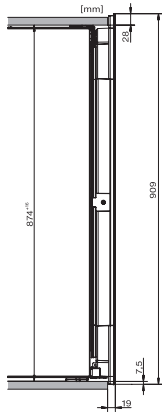

KWT 6422 iG-1

Vinskap for innbygging

med FlexiFrame og Push2open for kvalitetsbevisste vinelskere.

EAN: 4002516712336 / Materialnummer: 12364300 /  
Gammelt materialnummer: 36642227EU1

Klimaklasse	SN
Vinsone i l	104
Totalt nyttevolum i l	104
Plass til antall 0,75 l flasker Bordeaux	33 flasker
Lydnivåklasse (A-D)	B
Støyutslipp i dB(A) re1pW	32
Strømforbruk i milliampere (mA)	1500
Spenning i V	220-240
Sikring i A	10
Faseantall	1
Frekvens i Hz	50-60
Lengde på elektrisk ledning i m	2,0
<b>Vedlagt tilbehør</b>	
Active AirClean-filter	•

## KWT 6422 iG-1

Vinskab for innbygging med FlexiFrame og Push2open for kvalitetsbevisste vinelskere.

KWT6422iG, KWT6422iG-1, Installation draw

KWT6422iG, KWT6422iG-1, Installation draw, side view

KWT6422iG, KWT6422iG-1, Installation draw

KWT6422iG, KWT6422iG-1, Installation draw, side view

ENB1060, combination 2x45er + KWT6422iG, Installation draw

KWT6422iG, KWT6422iG-1, Interior dimensions (Installation drawings)

ENB1060, combination 60er & 32er ESW + 2x45er + KWT6422iG, Installation draw