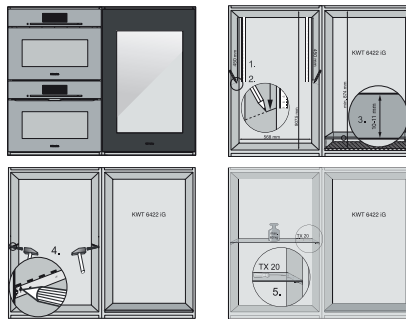

KWT 6422 iG-1

Vinskap for innbygging

med FlexiFrame og Push2open for kvalitetsbevisste vinelskere.

EAN: 4002516712336 / Materialnummer: 12364300 /  
Gammelt materialnummer: 36642227EU1

Klimaklasse	SN
Vinsone i l	104
Totalt nyttevolum i l	104
Plass til antall 0,75 l flasker Bordeaux	33 flasker
Lydnivåklasse (A-D)	B
Støyutslipp i dB(A) re1pW	32
Strømforbruk i milliampere (mA)	1500
Spenning i V	220-240
Sikring i A	10
Faseantall	1
Frekvens i Hz	50-60
Lengde på elektrisk ledning i m	2,0
<b>Vedlagt tilbehør</b>	
Active AirClean-filter	•

## KWT 6422 iG-1

Vinskab for innbygging med FlexiFrame og Push2open for kvalitetsbevisste vinelskere.

KWT6422iG, KWT6422iG-1, Installation draw

KWT6422iG, KWT6422iG-1, Installation draw, side view

KWT6422iG, KWT6422iG-1, Installation draw

KWT6422iG, KWT6422iG-1, Installation draw, side view

ENB1060, combination 2x45er + KWT6422iG, Installation draw

KWT6422iG, KWT6422iG-1, Interior dimensions (Installation drawings)

ENB1060, combination 60er & 32er ESW + 2x45er + KWT6422iG, Installation draw