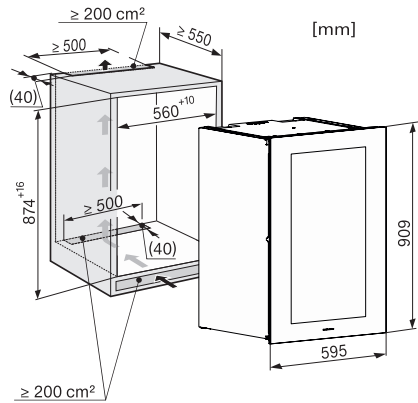

KWT 6422 iG-1

Vinskab for innbygging med FlexiFrame og Push2open for kvalitetsbevisste vinelskere.

KWT6422iG, KWT6422iG-1, Installation draw