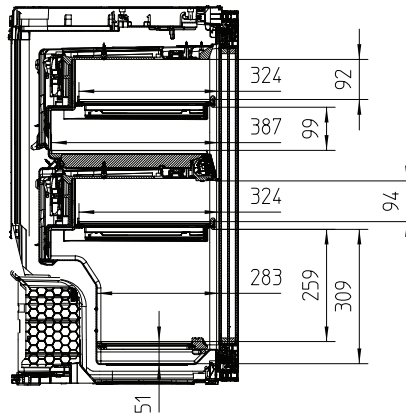

KWT 6422 i-1

Vinskap for innbygging

med FlexiFrame og 3D-presentasjonshylle for kvalitetsbevisste vinelskere.

EAN: 4002516712329 / Materialnummer: 12364290 /
Gammelt materialnummer: 36642202EU1

Klimaklasse	SN-ST
Vinsone i l	97
Totalt nyttevolum i l	97
Plass til antall 0,75 l flasker Bordeaux	30 flasker
Lydnivåklasse (A-D)	B
Støyutslipp i dB(A) re1pW	32
Strømforbruk i milliampere (mA)	1500
Spenning i V	220-240
Sikring i A	10
Faseantall	1
Frekvens i Hz	50-60
Lengde på elektrisk ledning i m	2,0
Vedlagt tilbehør	
Active AirClean-filter	•

KWT 6422 i-1

Vinskap for innbygging

med FlexiFrame og 3D-presentasjonshylle for kvalitetsbevisste vinelskere.

KWT6422i, KWT6422i-1, Installation draw

KWT6422i, KWT6422i-1, Interior dimensions (Installation drawings)