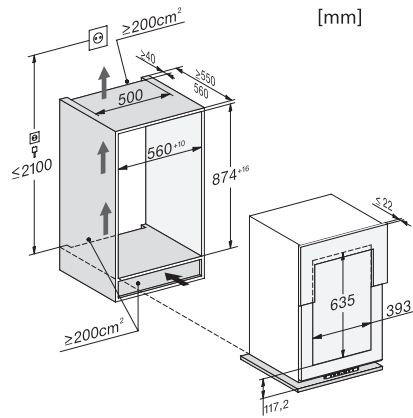

KWT 6422 i-1

Vinskap for innbygging

med FlexiFrame og 3D-presentasjonshylle for kvalitetsbevisste vinelskere.

KWT6422i, KWT6422i-1, Installation draw