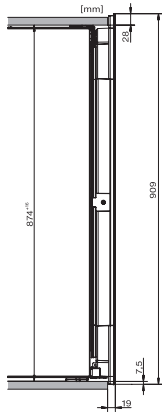

KWT 6422 iG-1

Vinskap for innbygging

med FlexiFrame og Push2open for kvalitetsbevisste vinelskere.

EAN: 4002516712312 / Materialnummer: 12364280 /
Gammelt materialnummer: 3664222EU1

Vinsone i l	104
Totalt nyttevolum i l	104
Plass til antall 0,75 l flasker Bordeaux	33 flasker
Lydnivåklasse (A-D)	B
Støyutslipp i dB(A) re1pW	32
Strømforbruk i milliamperere (mA)	1500
Spenning i V	220-240
Sikring i A	10
Faseantall	1
Frekvens i Hz	50-60
Lengde på elektrisk ledning i m	2,0
Vedlagt tilbehør	
Active AirClean-filter	•

KWT 6422 iG-1

Vinskop for innbygging med FlexiFrame og Push2open for kvalitetsbevisste vinelskere.

KWT6422iG, KWT6422iG-1, Installation draw

KWT6422iG, KWT6422iG-1, Installation draw, side view

KWT6422iG, KWT6422iG-1, Installation draw

KWT6422iG, KWT6422iG-1, Installation draw, side view

ENB1060, combination 2x45er + KWT6422iG, Installation draw

KWT6422iG, KWT6422iG-1, Interior dimensions (Installation drawings)

ENB1060, combination 60er & 32er ESW + 2x45er + KWT6422iG, Installation draw