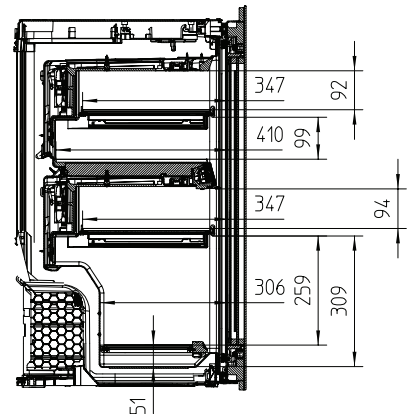

KWT 6422 iG-1

Vinskap for innbygging

med FlexiFrame og Push2open for kvalitetsbevisste vinelskere.

EAN: 4002516712312 / Materialnummer: 12364280 /
Gammelt materialnummer: 3664222EU1

Vinsone i l	104
Totalt nyttevolum i l	104
Plass til antall 0,75 l flasker Bordeaux	33 flasker
Lydnivåklasse (A-D)	B
Støyutslipp i dB(A) re1pW	32
Strømforbruk i milliamperere (mA)	1500
Spenning i V	220-240
Sikring i A	10
Faseantall	1
Frekvens i Hz	50-60
Lengde på elektrisk ledning i m	2,0
Vedlagt tilbehør	
Active AirClean-filter	•

KWT 6422 iG-1

Vinskop for innbygging med FlexiFrame og Push2open for kvalitetsbevisste vinelskere.

KWT6422iG, KWT6422iG-1, Installation draw

KWT6422iG, KWT6422iG-1, Installation draw, side view

KWT6422iG, KWT6422iG-1, Installation draw

KWT6422iG, KWT6422iG-1, Installation draw, side view

ENB1060, combination 2x45er + KWT6422iG, Installation draw

KWT6422iG, KWT6422iG-1, Interior dimensions (Installation drawings)

ENB1060, combination 60er & 32er ESW + 2x45er + KWT6422iG, Installation draw