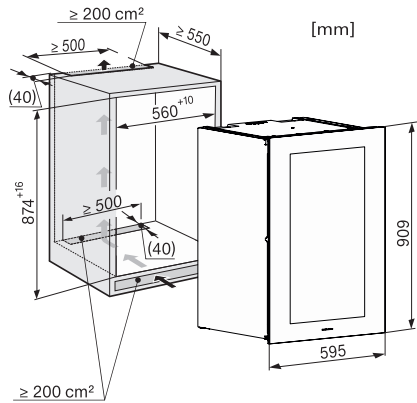

KWT 6422 iG-1

Vinskap for innbygging

med FlexiFrame og Push2open for kvalitetsbevisste vinelskere.

EAN: 4002516712312 / Materialnummer: 12364280 /
Gammelt materialnummer: 3664222EU1

Vinsone i l	104
Totalt nyttevolum i l	104
Plass til antall 0,75 l flasker Bordeaux	33 flasker
Lydnivåklasse (A-D)	B
Støyutslipp i dB(A) re1pW	32
Strømforbruk i milliamperere (mA)	1500
Spenning i V	220-240
Sikring i A	10
Faseantall	1
Frekvens i Hz	50-60
Lengde på elektrisk ledning i m	2,0
Vedlagt tilbehør	
Active AirClean-filter	•

KWT 6422 iG-1

Vinskop for innbygging med FlexiFrame og Push2open for kvalitetsbevisste vinelskere.

KWT6422iG, KWT6422iG-1, Installation draw

KWT6422iG, KWT6422iG-1, Installation draw, side view

KWT6422iG, KWT6422iG-1, Installation draw

KWT6422iG, KWT6422iG-1, Installation draw, side view

ENB1060, combination 2x45er + KWT6422iG, Installation draw

KWT6422iG, KWT6422iG-1, Interior dimensions (Installation drawings)

ENB1060, combination 60er & 32er ESW + 2x45er + KWT6422iG, Installation draw