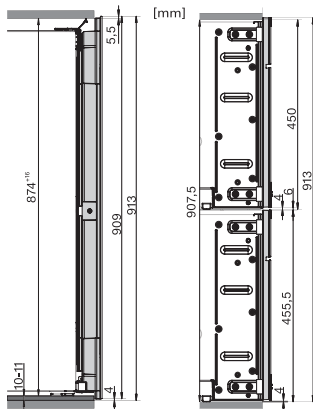

KWT 6422 iG-1

Vinskap for innbygging

med FlexiFrame og Push2open for kvalitetsbevisste vinelskere.

EAN: 4002516712312 / Materialnummer: 12364280 /
Gammelt materialnummer: 3664222EU1

Vinsone i l	104
Totalt nyttevolum i l	104
Plass til antall 0,75 l flasker Bordeaux	33 flasker
Lydnivåklasse (A-D)	B
Støyutslipp i dB(A) re1pW	32
Strømforbruk i milliamperere (mA)	1500
Spenning i V	220-240
Sikring i A	10
Faseantall	1
Frekvens i Hz	50-60
Lengde på elektrisk ledning i m	2,0
Vedlagt tilbehør	
Active AirClean-filter	•

KWT 6422 iG-1

Vinskop for innbygging med FlexiFrame og Push2open for kvalitetsbevisste vinelskere.

KWT6422iG, KWT6422iG-1, Installation draw

KWT6422iG, KWT6422iG-1, Installation draw, side view

KWT6422iG, KWT6422iG-1, Installation draw

KWT6422iG, KWT6422iG-1, Installation draw, side view

ENB1060, combination 2x45er + KWT6422iG, Installation draw

KWT6422iG, KWT6422iG-1, Interior dimensions (Installation drawings)

ENB1060, combination 60er & 32er ESW + 2x45er + KWT6422iG, Installation draw

ENB1060, combination 45er & 60er + KWT 6422 iG & 14er EVS, Installation draw