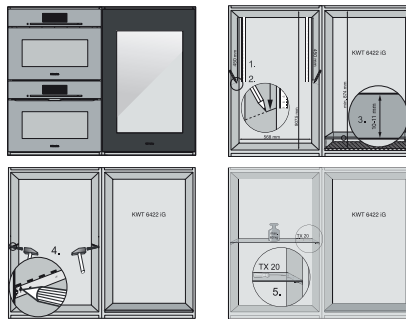

KWT 6422 iG-1

Vinskap for innbygging

med FlexiFrame og Push2open for kvalitetsbevisste vinelskere.

EAN: 4002516712312 / Materialnummer: 12364280 /
Gammelt materialnummer: 3664222EU1

Vinsone i l	104
Totalt nyttevolum i l	104
Plass til antall 0,75 l flasker Bordeaux	33 flasker
Lydnivåklasse (A-D)	B
Støyutslipp i dB(A) re1pW	32
Strømforbruk i milliamperere (mA)	1500
Spenning i V	220-240
Sikring i A	10
Faseantall	1
Frekvens i Hz	50-60
Lengde på elektrisk ledning i m	2,0
Vedlagt tilbehør	
Active AirClean-filter	•

KWT 6422 iG-1

Vinskop for innbygging med FlexiFrame og Push2open for kvalitetsbevisste vinelskere.

KWT6422iG, KWT6422iG-1, Installation draw

KWT6422iG, KWT6422iG-1, Installation draw, side view

KWT6422iG, KWT6422iG-1, Installation draw

KWT6422iG, KWT6422iG-1, Installation draw, side view

ENB1060, combination 2x45er + KWT6422iG, Installation draw

KWT6422iG, KWT6422iG-1, Interior dimensions (Installation drawings)

ENB1060, combination 60er & 32er ESW + 2x45er + KWT6422iG, Installation draw