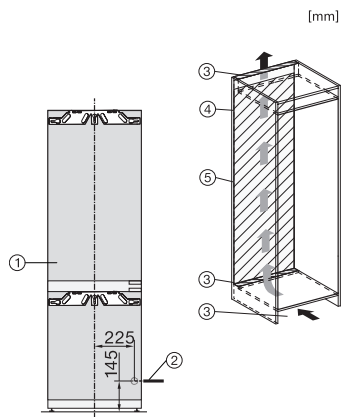

KFN 7744 C 125 Gala Ed

Kjøl/frys-kombinasjon for innbygging

for optimal lagring, takket være PerfectFresh Pro, LED-belysning og NoFrost.

KFN7734C, KFN7734F, KFN7734D, KFN7764D,
KFN7785D, KFN7744E, KFN7774D, installation (footnote*)
(installation drawings)