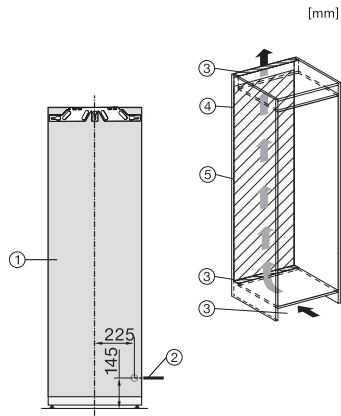

FNS 7740 D 125 Gala Ed
Innbyggingsfryseskap
med NoFrost og åtte fryseskuffer for høy komfort.

K7733E, K7763E, K7732E, K7734F, K7764E, K7743E, K7744E, K7773D, K7774D (footnote*) (installation drawings)