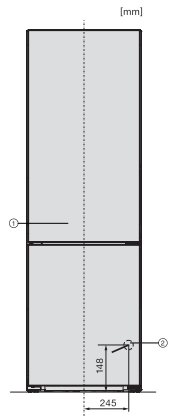

KFN 4799 AD 125 Gala Ed

Frittstående-kjøøl/frys-kombinasjoner

med PerfectFresh Pro og NoFrost for lengre ferskhets og et pluss av komfort.

KFN4395DD, KFN4393FD, KFN4393DD, KFN4795DD bb, KFN4795CD bb, KFN4898CD, installation (footnote*)