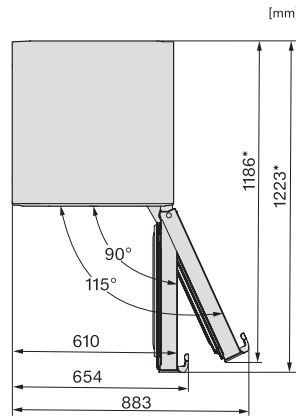

KFN4777CD, KFN4797DD, KFN4797CD, KFN4799DDE, KFN4795DD, KFN4795CD, KFN4795BD, top view (footnote*)