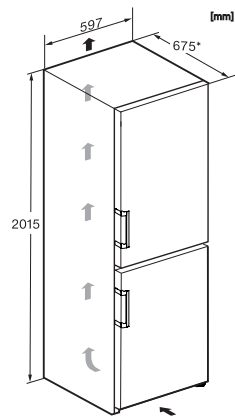

KFN 4799 AD 125 Gala Ed

Frittstående-kjøøl/frys-kombinasjoner

med PerfectFresh Pro og NoFrost for lengre ferskhet og et pluss av komfort.

KFN4797DD, KFN4797CD, KFN4799DDE, KFN4795DD, KFN4795AD, KFN4795CD, KFN4795BD, installation sketch (footnote*)