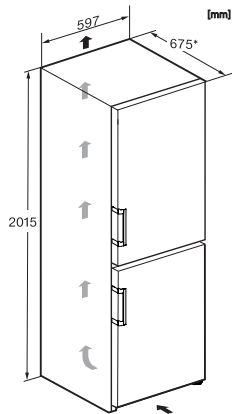

KFN 4799 AD 125 Gala Ed

Frittstående-kjøøl/frys-kombinasjoner

med PerfectFresh Pro og NoFrost for lengre ferskhet og et pluss av komfort.

KFN4797DD, KFN4797CD, KFN4799DDE, KFN4795DD, KFN4795AD, KFN4795CD, KFN4795BD, installation sketch (footnote*)