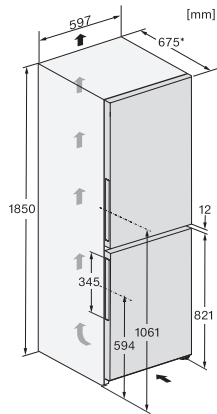

KFN 4377 CD 125 Edition

Frittstående-kjøøl/frys-kombinasjoner

med PerfectFresh Pro og NoFrost for lengre ferskhet og et pluss av komfort.

KFN4375DD, KFN4375DD C, KFN4375CD, KFN4377DD, KFN4377CD, installation sketch (footnote*) (installation drawings)