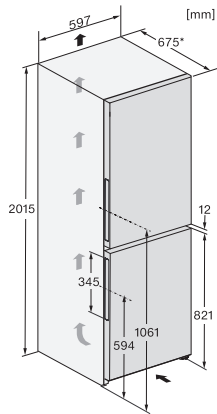

KFN 4397 CD 125 Edition

Frittstående-kjøøl/frys-kombinasjoner

med PerfectFresh Pro og NoFrost for lengre ferskhets og et pluss av komfort.

KFN4395DD, KFN4395CD, KFN4397CD, installation sketch (footnote*) (installation drawings)