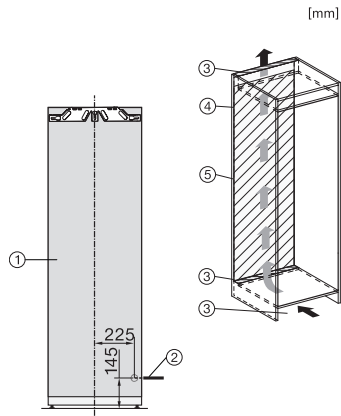

K 7747 C 125 Gala Ed
Kjøleskap for innbygging
for profesjonell oppbevaring, takket være PerfectFresh Pro og DynaCool.

K7733E, K7763E, K7732E, K7734F, K7764E, K7743E, K7744E, K7773D, K7774D (footnote*) (installation drawings)