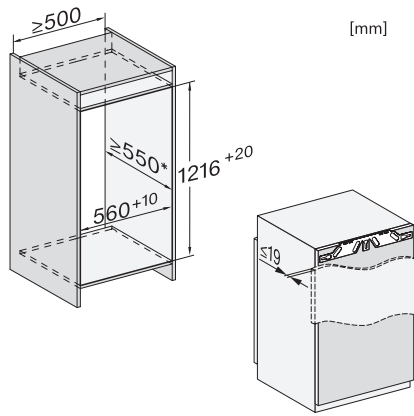

K 7348 C 125 Gala Ed
Kjøleskap for innbygging
med PerfectFresh Pro for lengre ferskhet og integrert 4*-fryseboks.

EAN: 4002516711667 / Materialnummer: 12361910 /
Gammelt materialnummer: 36734830EU1

Nisjedybde i mm	550
Produktbredde i mm	546
Produktthøyde i mm	1213
Produkttybde i mm	546
Vekt i kg	46,2
Festeteknikk	direktemontering
Maks. dørvekt for kjøledel i kg	19
Klimaklasse	SN-T
Kjølesone i l	158
derav PerfectFresh-sone i l	67
4-stjerners frysesone i l	16
Totalt nyttevolum i l	173
Lagringstid ved feil i t	9
Frysekapasitet i kg/24 h	2,00
Lydnivåklasse (A-D)	B
Støyutslipp i dB(A) re1pW	34
Strømforbruk i milliampere (mA)	1200
Spenning i V	220-240
Sikring i A	10
Faseantall	1
Frekvens i Hz	50-60
Lengde på elektrisk ledning i m	2,2
Bytt lyspære	Serviceavdeling
Vedlagt tilbehør	
Eggholder	•
Isbitskål	•
Verdikupong på et ActiveAirClean-filter	•

K 7348 C 125 Gala Ed
Kjøleskap for innbygging
med PerfectFresh Pro for lengre ferskhet og integrert 4*-fryseboks.

K7364D, K7343D, K7344D, K7348C 125 Gala Edition, K7373B, K7374D, installation (footnote*) (installation drawings)