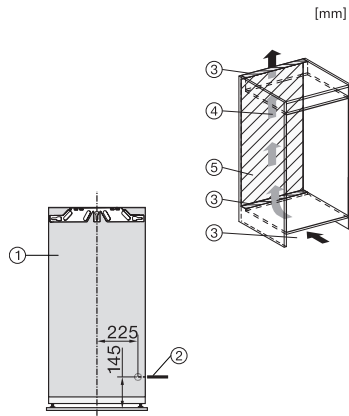

K 7348 C 125 Gala Ed
Kjøleskap for innbygging
med PerfectFresh Pro for lengre ferskhet og integrert 4*-fryseboks.

K7364D, K7343D, K7344D, K7348C 125 Gala Edition, K7373B, K7374D, installation (footnote*) (installation drawings)