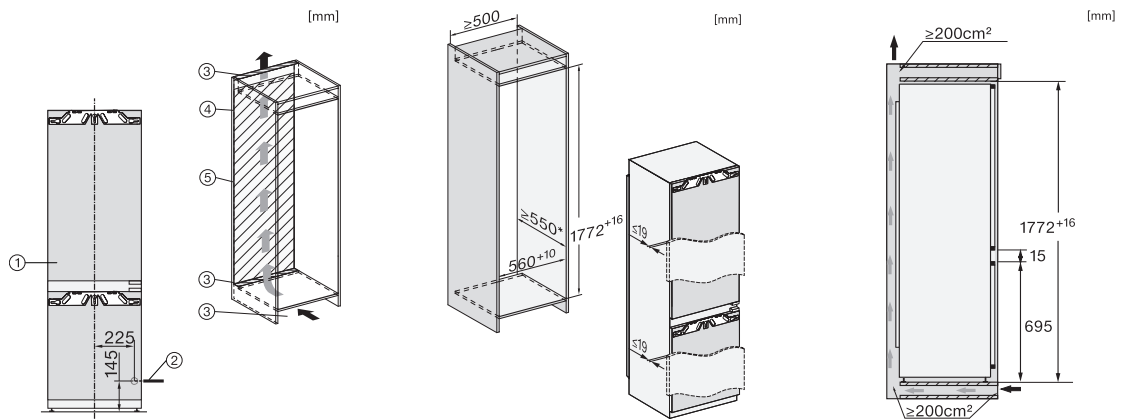

KFN 7734 C

Kjøl/frys-kombinasjon for innbygging

for optimal oppbevaring med DynaCool, komfortabel LED-belysning og NoFrost.

KFN7734C, KFN7734F, KFN7734D, KFN7764D,
KFN7785D, KFN7744E, KFN7774D, installation (footnote*)
(installation drawings)

KFN7734C, KFN7734F, KFN7734D, KFN7764D,
KFN7785D, KFN7744E, KFN7774D, built-in (footnote*)
(installation drawings)

KFNS7734D, KFN7734C, KFN7734F, KFN7734D,
KFN7764D, KFN7785D, KFN7744E, KFN7774D, side view
(installation drawings)