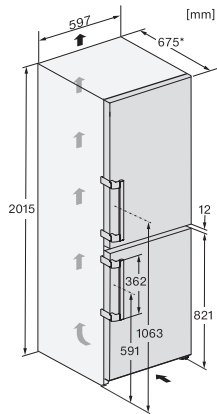

KFN 4795 BD

Frittstående-kjøøl/frys-kombinasjoner

med DailyFresh, NoFrost, DynaCool og et pluss av komfort.

KFN4797DD, KFN4797CD, KFN4799DDE, KFN4795DD, KFN4795CD, KFN4795BD, installation sketch (footnote*)