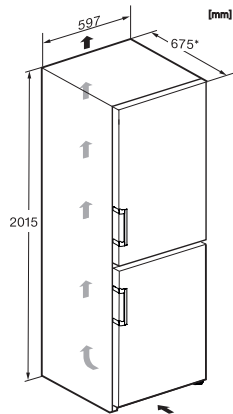

KFN 4797 CD

Frittstående-kjøøl/frys-kombinasjoner

med PerfectFresh Pro og NoFrost for lengre ferskhet og et pluss av komfort.

KFN4797DD, KFN4797CD, KFN4799DDE, KFN4795DD, KFN4795AD, KFN4795CD, KFN4795BD, installation sketch (footnote*)