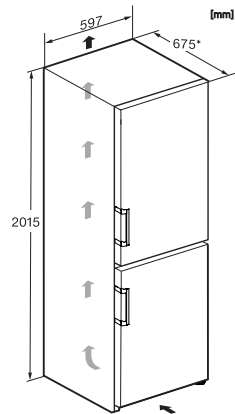

KFN 4797 CD

Frittstående-kjøøl/frys-kombinasjoner

med PerfectFresh Pro og NoFrost for lengre ferskhet og et pluss av komfort.

KFN4797DD, KFN4797CD, KFN4799DDE, KFN4795DD, KFN4795AD, KFN4795CD, KFN4795BD, installation sketch (footnote*)