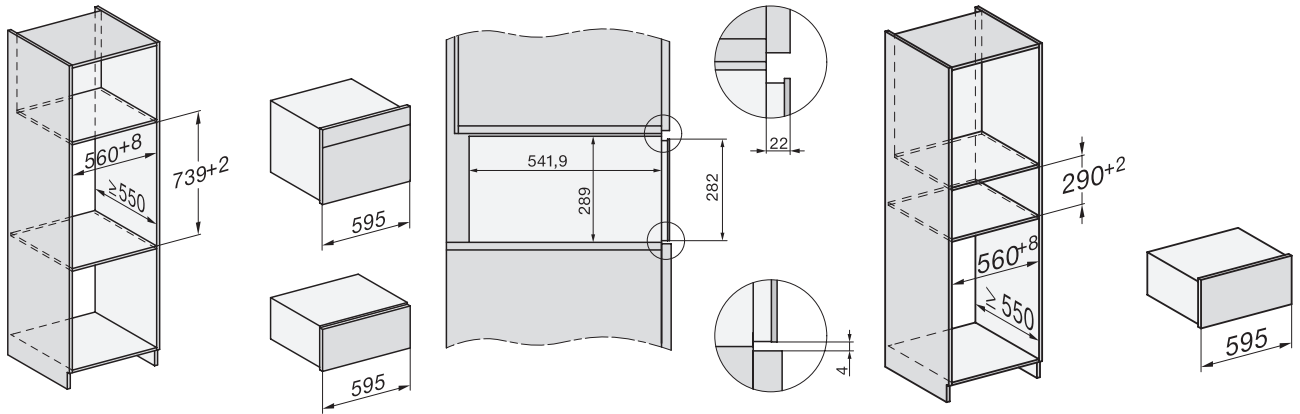

ESW 7020 125 Gala Ed

Gourmet-varmeskuff uten håndtak i 29 cm høyde

for forvarming av servise, for varmeholding av mat og langtidstilberedning.

EAN: 4002516719946 / Materialnummer: 12317450 /
Gammelt materialnummer: 30702050NER

Faseantall	1
Nettkabel med støpse	•
Lengde på elektrisk ledning i m	2,0
Vedlagt tilbehør	
Antisklimatte	1
Rist for å forhøye plasseringsflaten	1

ESW 7020 125 Gala Ed

Gourmet-varmeskuff uten håndtak i 29 cm høyde

for forvarming av servise, for varmeholding av mat og langtidstilberedning.

ESW7020, Installation drawings, XL combination niche height

side view ESW7x20, installation drawing

built-in ESW7x20, installation drawing