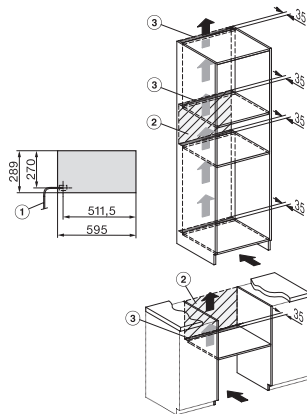

Faseantall	1
Nettkabel med støpse	•
Lengde på elektrisk ledning i m	2,0
Vedlagt tilbehør	
Antisklimatte	1
Rist for å forhøye plasseringsflaten	1

ESW 7020 125 Gala Ed

Gourmet-varmeskuff uten håndtak i 29 cm høyde

for forvarming av servise, for varmeholding av mat og langtidstilberedning.

ESW7020, Installation drawings, XL combination niche height

side view ESW7x20, installation drawing

built-in ESW7x20, installation drawing

Installation ESW7x20, installation drawing