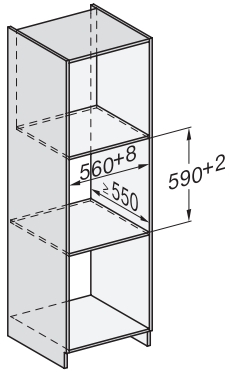

## ESW 7010 125 Gala Ed

Gourmet-varmeskuff uten håndtak i 14 cm høyde

for forvarming av servise, for varmeholding av mat og langtidstilberedning.

ESW7x10, DGC7x4xHCPro, DGC7x4xHCXPro, installation drawings