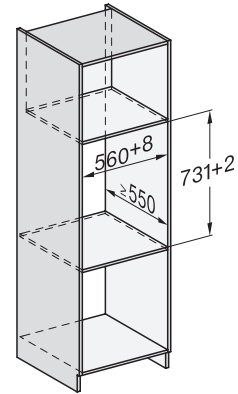

## ESW 7010 125 Gala Ed

Gourmet-varmeskuff uten håndtak i 14 cm høyde

for forvarming av servise, for varmeholding av mat og langtidstilberedning.

ESW7x10, DGC7x4xHCPro, DGC7x4xHCXPro, installation drawings