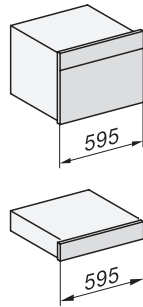

ESW 7010 125 Gala Ed

Gourmet-varmeskuff uten håndtak i 14 cm høyde

for forvarming av servise, for varmeholding av mat og langtidstilberedning.

EAN: 4002516719830 / Materialnummer: 12317440 /  
Gammelt materialnummer: 30701050NER

Nettkabel med støpsel

•

Lengde på elektrisk ledning i m

2,0

**Vedlagt tilbehør**

Antisklimatte

1

## ESW 7010 125 Gala Ed

Gourmet-varmeskuff uten håndtak i 14 cm høyde

for forvarming av servise, for varmeholding av mat og langtidstilberedning.

ESW7x10, DGC7x4xHCPro, DGC7x4xHCXPro, installation drawings