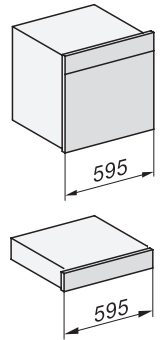

## ESW 7010 125 Gala Ed

Gourmet-varmeskuff uten håndtak i 14 cm høyde

for forvarming av servise, for varmeholding av mat og langtidstilberedning.

ESW7x10, DGC7x4xHCPro, DGC7x4xHCXPro, installation drawings