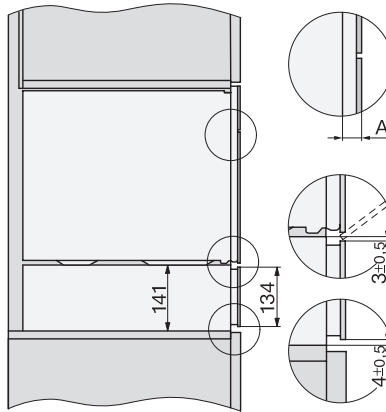

## ESW 7010 125 Gala Ed

Gourmet-varmeskuff uten håndtak i 14 cm høyde

for forvarming av servise, for varmeholding av mat og langtidstilberedning.

ESW7x10, DGC7x4xHCPro, DGC7x4xHCXPro, installation drawings

side view ESW7x10 EVS7010, installation drawing