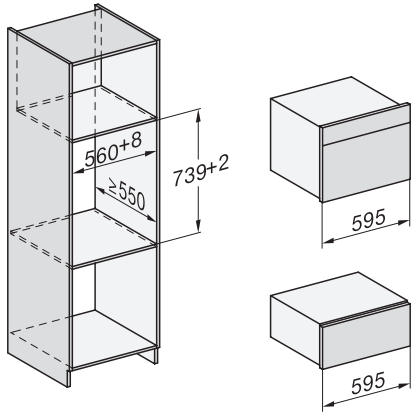

DGC 7440 HCX Pro 125 Gala Ed
Håndtaksløs kompakt kombidampovn
for dampovn, baking, steking med netværk + HydroClean.

ESW7x20, DGC7x4xHCPro, DGC7x4xHCXPro installation drawings