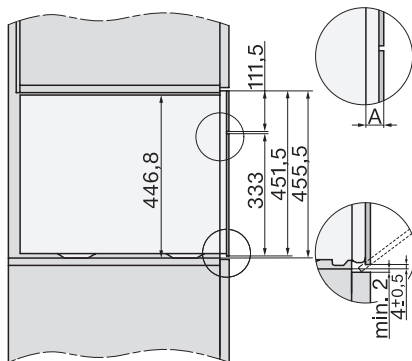

Antall rillehøyder	3
Kjennetegn for rillehøyder	•
Dørhengsel	under
Ovnsrombelysning	BrilliantLight
Temperaturer stekeovnsdrift min. i °C	30
Temperaturer stekeovnsdrift maks. i °C	230
Temperaturer ved damptilberedning min. i °C	40
Temperaturer ved damptilberedning maks. i °C	100
Nisjebredde min. i mm	560
Nisjebredde maks. i mm	568
Nisjehøyde min. i mm	450
Nisjehøyde maks. i mm	452
Nisjedybde i mm	550
Produktmål (B x H x D) i mm	595 x 456 x 569
Produktbredde i mm	595
Produktthøyde i mm	455,5
Produktdybde i mm	568,5
Vekt i kg	40,2
Total tilkoblingsverdi i kW	3,40
Spenning i V	230
Frekvens i Hz	50
Sikring i A	16
Faseantall	1
Bytt lyspære	Serviceavdeling
Vedlagt tilbehør	
Universalpanne med PerfectClean HUBB 71	1
Bake- og stekerist med PerfectClean HBBR 71	1
Uttakbare føringslister (par)	1
Perforerte damppanner i rustfritt stål	1
Tette damppanner i rustfritt stål	1
HydroClean-rengjøringsmiddel	1
Avkalkingstabletter	2

built-in DG DGM DGC XL build-under, installation drawing

DGC7x4x built-in tall cabinet, installation drawing

DGC7x40 connections and ventilation 45cm, installation drawing

DGC7x4x swivel range of the aperture, installation drawings

screw joint DGC XL, installation drawing

DGC7x6x X with and without handle side view, installation drawings