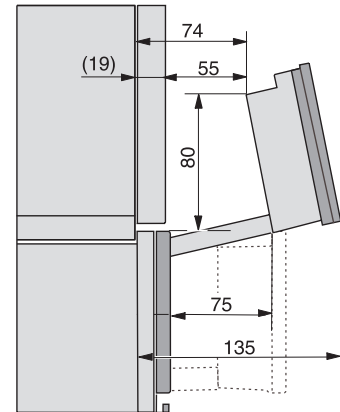

Antall rillehøyder	3
Kjennetegn for rillehøyder	•
Dørhengsel	under
Ovnsrombelysning	BrilliantLight
Temperaturer stekeovnsdrift min. i °C	30
Temperaturer stekeovnsdrift maks. i °C	230
Temperaturer ved damptilberedning min. i °C	40
Temperaturer ved damptilberedning maks. i °C	100
Nisjebredde min. i mm	560
Nisjebredde maks. i mm	568
Nisjehøyde min. i mm	450
Nisjehøyde maks. i mm	452
Nisjedybde i mm	550
Produktmål (B x H x D) i mm	595 x 456 x 569
Produktbredde i mm	595
Produktthøyde i mm	455,5
Produktdybde i mm	568,5
Vekt i kg	40,2
Total tilkoblingsverdi i kW	3,40
Spenning i V	230
Frekvens i Hz	50
Sikring i A	16
Faseantall	1
Bytt lyspære	Serviceavdeling
Vedlagt tilbehør	
Universalpanne med PerfectClean HUBB 71	1
Bake- og stekerist med PerfectClean HBBR 71	1
Uttakbare føringslister (par)	1
Perforerte damppanner i rustfritt stål	1
Tette damppanner i rustfritt stål	1
HydroClean-rengjøringsmiddel	1
Avkalkingstabletter	2

built-in DG DGM DGC XL build-under, installation drawing

DGC7x4x built-in tall cabinet, installation drawing

DGC7x40 connections and ventilation 45cm, installation drawing

DGC7x4x swivel range of the aperture, installation drawings

screw joint DGC XL, installation drawing

DGC7x6x X with and without handle side view, installation drawings