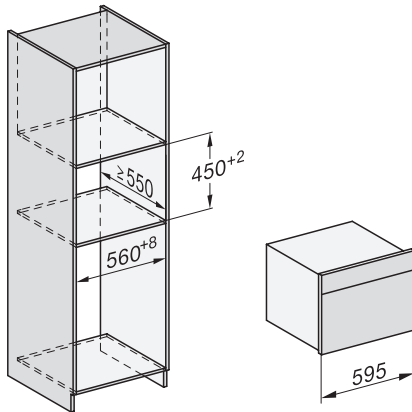

Antall rillehøyder	3
Kjennetegn for rillehøyder	•
Dørhengsel	under
Ovnsrombelysning	BrilliantLight
Temperaturer stekeovnsdrift min. i °C	30
Temperaturer stekeovnsdrift maks. i °C	230
Temperaturer ved damptilberedning min. i °C	40
Temperaturer ved damptilberedning maks. i °C	100
Nisjebredde min. i mm	560
Nisjebredde maks. i mm	568
Nisjehøyde min. i mm	450
Nisjehøyde maks. i mm	452
Nisjedybde i mm	550
Produktmål (B x H x D) i mm	595 x 456 x 569
Produktbredde i mm	595
Produktthøyde i mm	455,5
Produktdybde i mm	568,5
Vekt i kg	40,2
Total tilkoblingsverdi i kW	3,40
Spenning i V	230
Frekvens i Hz	50
Sikring i A	16
Faseantall	1
Bytt lyspære	Serviceavdeling
Vedlagt tilbehør	
Universalpanne med PerfectClean HUBB 71	1
Bake- og stekerist med PerfectClean HBBR 71	1
Uttakbare føringslister (par)	1
Perforerte damppanner i rustfritt stål	1
Tette damppanner i rustfritt stål	1
HydroClean-rengjøringsmiddel	1
Avkalkingstabletter	2

built-in DG DGM DGC XL build-under, installation drawing

DGC7x4x built-in tall cabinet, installation drawing

DGC7x40 connections and ventilation 45cm, installation drawing

DGC7x4x swivel range of the aperture, installation drawings