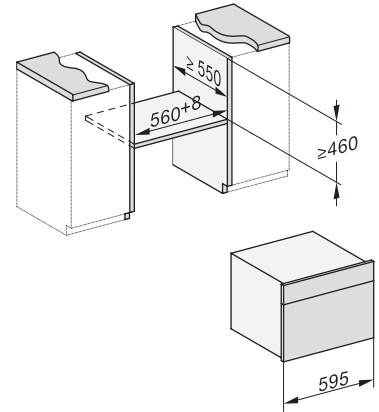

Antall rillehøyder	3
Kjennetegn for rillehøyder	•
Dørhengsel	under
Ovnsrombelysning	BrilliantLight
Temperaturer stekeovnsdrift min. i °C	30
Temperaturer stekeovnsdrift maks. i °C	230
Temperaturer ved damptilberedning min. i °C	40
Temperaturer ved damptilberedning maks. i °C	100
Nisjebredde min. i mm	560
Nisjebredde maks. i mm	568
Nisjehøyde min. i mm	450
Nisjehøyde maks. i mm	452
Nisjedybde i mm	550
Produktmål (B x H x D) i mm	595 x 456 x 569
Produktbredde i mm	595
Produktthøyde i mm	455,5
Produktdybde i mm	568,5
Vekt i kg	40,2
Total tilkoblingsverdi i kW	3,40
Spenning i V	230
Frekvens i Hz	50
Sikring i A	16
Faseantall	1
Bytt lyspære	Serviceavdeling
Vedlagt tilbehør	
Universalpanne med PerfectClean HUBB 71	1
Bake- og stekerist med PerfectClean HBBR 71	1
Uttakbare føringslister (par)	1
Perforerte damppanner i rustfritt stål	1
Tette damppanner i rustfritt stål	1
HydroClean-rengjøringsmiddel	1
Avkalkingstabletter	2

built-in DG DGM DGC XL build-under, installation drawing

DGC7x4x built-in tall cabinet, installation drawing

DGC7x40 connections and ventilation 45cm, installation drawing

DGC7x4x swivel range of the aperture, installation drawings