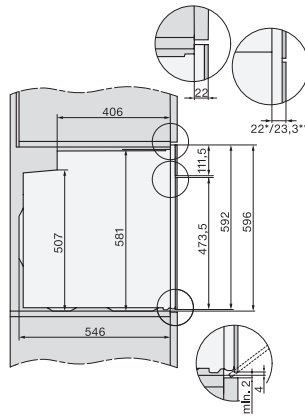

H 7860 BPX 125 Gala Ed

Stekeovn uten håndtak

i perfekt kombinerbar design med steketermometer og BrilliantLight.

EAN: 4002516752936 / Materialnummer: 12317210 /

Gammelt materialnummer: 22786085NER

Nisjehøyde maks. i mm	595
Nisjedybde i mm	550
Produktbredde i mm	595
Produktthøyde i mm	596
Produkttdybde i mm	568
Vekt i kg	47,0
Total tilkoblingsverdi i kW	3,70
Spenning i V	220-240
Frekvens i Hz	50
Sikring i A	16
Faseantall	1
Nettkabel med støpse	•
Lengde på elektrisk ledning i m	1,50
Bytt lyspære	Serviceavdeling
Vedlagt tilbehør	
Stekebrett med PerfectClean	1
Gourmet steke- og AirFry-brett, perforert med PerfectClean	1
Universalpanne med PerfectClean	1
Bake- og stekerister med PyroFit	1
FlexiClip-skinner PyroFit (par)	1
Trådløst steketermometer	1
Uttakbare føringslister med PyroFit (par)	1
Avkalkingstabletter	2
Tilgjengelige språk	
Tilgjengelige språk via MultiLingua	bahasa malaysia, dansk, deutsch, english, español, français, hrvatski, italiano, magyar, nederlands, norsk, polski, português, русский, română, slovenčina, slovensčina, srpski, suomi, svenska, türkçe, українська, čeština, ελληνικά,

H 7860 BPX 125 Gala Ed
 Stekeovn uten håndtak
 i perfekt kombinerbar design med steketermometer og BrilliantLight.

installation H7000 XL, installation drawing

side view H7000 XL, installation drawings

built-in H7000 XL, installation drawing

H226x-1B/BP/E/EP/I/IP, H2x6xB/BP, H7x6xB/BP/BPX,
 installation drawings

side view H7000 XL build-under, installation drawing