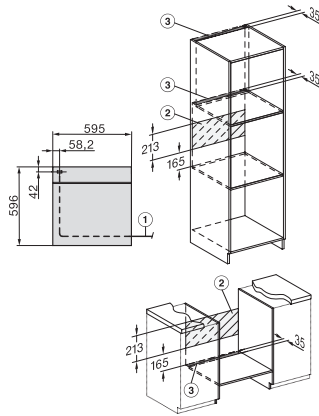

H 7860 BPX 125 Gala Ed

Stekeovn uten håndtak

i perfekt kombinerbar design med steketermometer og BrilliantLight.

EAN: 4002516752936 / Materialnummer: 12317210 /

Gammelt materialnummer: 22786085NER

Nisjehøyde maks. i mm	595
Nisjedybde i mm	550
Produktbredde i mm	595
Produktthøyde i mm	596
Produkttdybde i mm	568
Vekt i kg	47,0
Total tilkoblingsverdi i kW	3,70
Spenning i V	220-240
Frekvens i Hz	50
Sikring i A	16
Faseantall	1
Nettkabel med støpse	•
Lengde på elektrisk ledning i m	1,50
Bytt lyspære	Serviceavdeling
Vedlagt tilbehør	
Stekebrett med PerfectClean	1
Gourmet steke- og AirFry-brett, perforert med PerfectClean	1
Universalpanne med PerfectClean	1
Bake- og stekerister med PyroFit	1
FlexiClip-skinner PyroFit (par)	1
Trådløst steketermometer	1
Uttakbare føringslister med PyroFit (par)	1
Avkalkingstabletter	2
Tilgjengelige språk	
Tilgjengelige språk via MultiLingua	bahasa malaysia, dansk, deutsch, english, español, français, hrvatski, italiano, magyar, nederlands, norsk, polski, português, русский, română, slovenčina, slovensčina, srpski, suomi, svenska, türkçe, українська, čeština, ελληνικά,

H 7860 BPX 125 Gala Ed
 Stekeovn uten håndtak
 i perfekt kombinerbar design med steketermometer og BrilliantLight.

installation H7000 XL, installation drawing

side view H7000 XL, installation drawings

built-in H7000 XL, installation drawing

H226x-1B/BP/E/EP/I/IP, H2x6xB/BP, H7x6xB/BP/BPX,
 installation drawings

side view H7000 XL build-under, installation drawing