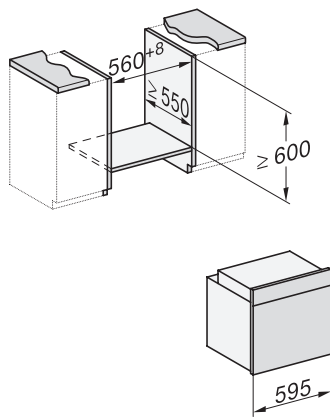

H 7860 BPX 125 Gala Ed

Stekeovn uten håndtak

i perfekt kombinerbar design med steketermometer og BrilliantLight.

EAN: 4002516752936 / Materialnummer: 12317210 /

Gammelt materialnummer: 22786085NER

Nisjehøyde maks. i mm	595
Nisjedybde i mm	550
Produktbredde i mm	595
Produktthøyde i mm	596
Produkttdybde i mm	568
Vekt i kg	47,0
Total tilkoblingsverdi i kW	3,70
Spenning i V	220-240
Frekvens i Hz	50
Sikring i A	16
Faseantall	1
Nettkabel med støpse	•
Lengde på elektrisk ledning i m	1,50
Bytt lyspære	Serviceavdeling
Vedlagt tilbehør	
Stekebrett med PerfectClean	1
Gourmet steke- og AirFry-brett, perforert med PerfectClean	1
Universalpanne med PerfectClean	1
Bake- og stekerister med PyroFit	1
FlexiClip-skinner PyroFit (par)	1
Trådløst steketermometer	1
Uttakbare føringslister med PyroFit (par)	1
Avkalkingstabletter	2
Tilgjengelige språk	
Tilgjengelige språk via MultiLingua	bahasa malaysia, dansk, deutsch, english, español, français, hrvatski, italiano, magyar, nederlands, norsk, polski, português, русский, română, slovenčina, slovensčina, srpski, suomi, svenska, türkçe, українська, čeština, ελληνικά,

H 7860 BPX 125 Gala Ed
 Stekeovn uten håndtak
 i perfekt kombinerbar design med steketermometer og BrilliantLight.

installation H7000 XL, installation drawing

side view H7000 XL, installation drawings

built-in H7000 XL, installation drawing

H226x-1B/BP/E/EP/I/IP, H2x6xB/BP, H7x6xB/BP/BPX,
 installation drawings

side view H7000 XL build-under, installation drawing