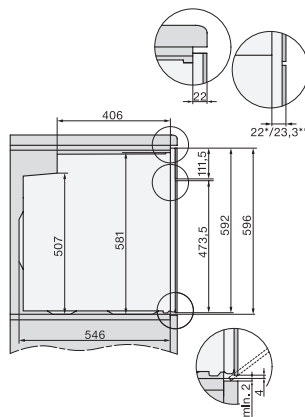

H 7860 BPX 125 Gala Ed

Stekeovn uten håndtak

i perfekt kombinerbar design med steketermometer og BrilliantLight.

EAN: 4002516752936 / Materialnummer: 12317210 /

Gammelt materialnummer: 22786085NER

Nisjehøyde maks. i mm	595
Nisjedybde i mm	550
Produktbredde i mm	595
Produktthøyde i mm	596
Produkttdybde i mm	568
Vekt i kg	47,0
Total tilkoblingsverdi i kW	3,70
Spenning i V	220-240
Frekvens i Hz	50
Sikring i A	16
Faseantall	1
Nettkabel med støpse	•
Lengde på elektrisk ledning i m	1,50
Bytt lyspære	Serviceavdeling
Vedlagt tilbehør	
Stekebrett med PerfectClean	1
Gourmet steke- og AirFry-brett, perforert med PerfectClean	1
Universalpanne med PerfectClean	1
Bake- og stekerister med PyroFit	1
FlexiClip-skinner PyroFit (par)	1
Trådløst steketermometer	1
Uttakbare føringslister med PyroFit (par)	1
Avkalkingstabletter	2
Tilgjengelige språk	
Tilgjengelige språk via MultiLingua	bahasa malaysia, dansk, deutsch, english, español, français, hrvatski, italiano, magyar, nederlands, norsk, polski, português, русский, română, slovenčina, slovensčina, srpski, suomi, svenska, türkçe, українська, čeština, ελληνικά,

H 7860 BPX 125 Gala Ed
 Stekeovn uten håndtak
 i perfekt kombinerbar design med steketermometer og BrilliantLight.

installation H7000 XL, installation drawing

side view H7000 XL, installation drawings

built-in H7000 XL, installation drawing

H226x-1B/BP/E/EP/I/IP, H2x6xB/BP, H7x6xB/BP/BPX,
 installation drawings

side view H7000 XL build-under, installation drawing