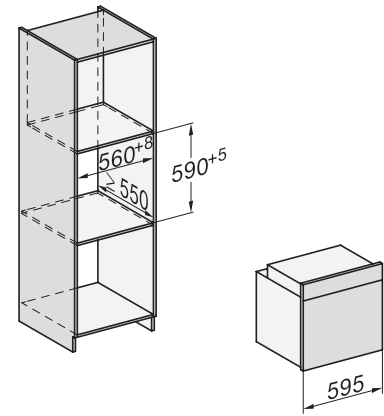

H 7860 BPX 125 Gala Ed

Stekeovn uten håndtak

i perfekt kombinerbar design med steketermometer og BrilliantLight.

EAN: 4002516752936 / Materialnummer: 12317210 /

Gammelt materialnummer: 22786085NER

Nisjehøyde maks. i mm	595
Nisjedybde i mm	550
Produktbredde i mm	595
Produktthøyde i mm	596
Produkttdybde i mm	568
Vekt i kg	47,0
Total tilkoblingsverdi i kW	3,70
Spenning i V	220-240
Frekvens i Hz	50
Sikring i A	16
Faseantall	1
Nettkabel med støpse	•
Lengde på elektrisk ledning i m	1,50
Bytt lyspære	Serviceavdeling
Vedlagt tilbehør	
Stekebrett med PerfectClean	1
Gourmet steke- og AirFry-brett, perforert med PerfectClean	1
Universalpanne med PerfectClean	1
Bake- og stekerister med PyroFit	1
FlexiClip-skinner PyroFit (par)	1
Trådløst steketermometer	1
Uttakbare føringslister med PyroFit (par)	1
Avkalkingstabletter	2
Tilgjengelige språk	
Tilgjengelige språk via MultiLingua	bahasa malaysia, dansk, deutsch, english, español, français, hrvatski, italiano, magyar, nederlands, norsk, polski, português, русский, română, slovenčina, slovensčina, srpski, suomi, svenska, türkçe, українська, čeština, ελληνικά,

H 7860 BPX 125 Gala Ed
 Stekeovn uten håndtak
 i perfekt kombinerbar design med steketermometer og BrilliantLight.

installation H7000 XL, installation drawing

side view H7000 XL, installation drawings

built-in H7000 XL, installation drawing