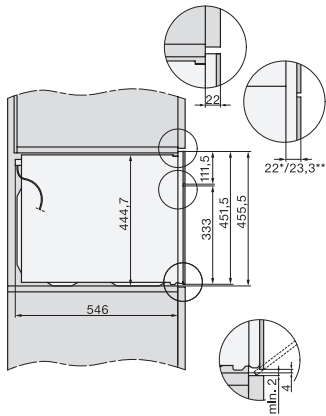

H 7840 BMX 125 Gala Ed

Håndtaksløs kompaktstekeovn med mikrobølge
i perfekt kombinerbar design, med automatikkprogrammer og steketermometer.

side view H7000 BM, installation drawings