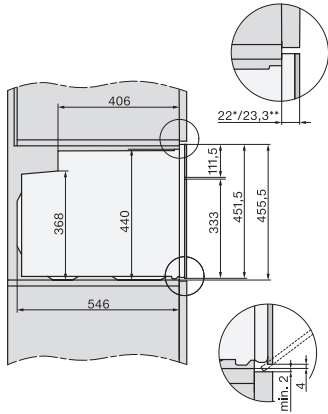

H 7840 BPX 125 Gala Ed
Håndtaksløs kompaktstekeovn
i perfekt kombinerbar design med steketermometer og BrilliantLight.

side view H7000 M, installation drawings