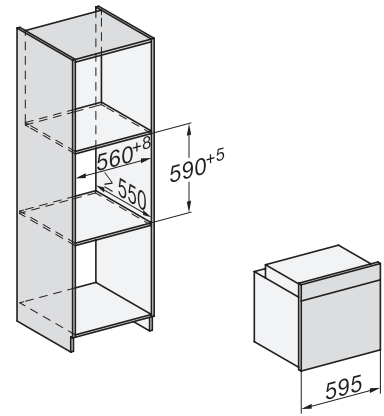

H 7464 BPX 125 Gala Ed  
 Stekeovn uten håndtak  
 i perfekt kombinerbar design med steketermometer og LED-belysning.

installation H7000 XL, installation drawing

side view H7000 XL, installation drawings