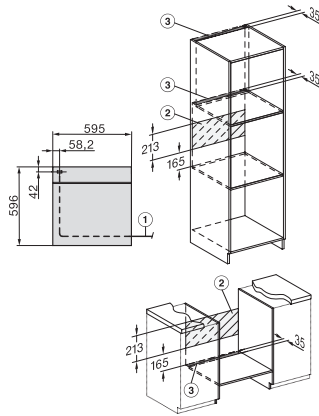

H 7464 BPX 125 Gala Ed
Stekeovn uten håndtak
i perfekt kombinerbar design med steketermometer og LED-belysning.

installation H7000 XL, installation drawing