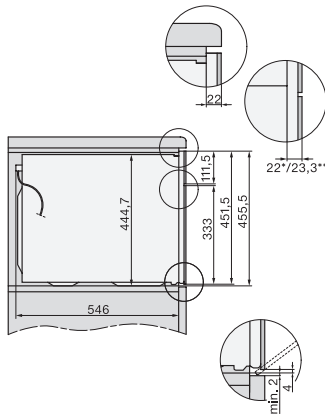

Tekniske data

Ovnsvolum i l	43
Antall rillehøyder	3
Antall rillehøyder i ovnsrom 1	3
Antall rillehøyder i ovnsrom 2	3
Ovnsrombelysning	1 LED-spot
Temperaturer i °C	30–250
Temperaturer min. i °C	30
Temperaturer maks. i °C	250
Elektronisk styrt mikrobølgeeffekt	•
Effekttrinn for mikrobølge i W	
Nisjebredde min. i mm	560
Nisjebredde maks. i mm	568
Nisjehøyde min. i mm	450
Nisjehøyde maks. i mm	452
Nisjedybde i mm	550
Produktbredde i mm	595
Produkthøyde i mm	456
Produktdybde i mm	562
Vekt i kg	36,0
Total tilkoblingsverdi i kW	2,70
Spenning i V	220-240
Frekvens i Hz	50
Sikring i A	16
Faseantall	1
Nettkabel med støpsel	•
Lengde på elektrisk ledning i m	2,00
Bytt lyspære	Serviceavdeling

built-in H7000 BM build-under, installation drawings

installation H7000 BM, installation drawing

side view H7000 BM build-under, installation drawings

H2xxx-1 B/BP/E/IP, H7xxx B/BP/BM/BMX, installation drawings