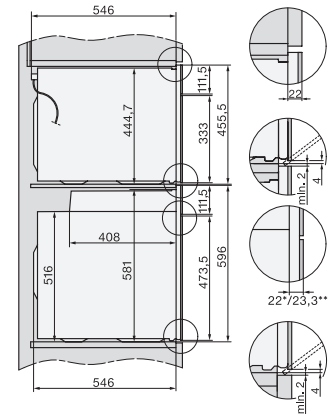

Tekniske data

Ovnsvolum i l	43
Antall rillehøyder	3
Antall rillehøyder i ovnsrom 1	3
Antall rillehøyder i ovnsrom 2	3
Ovnsrombelysning	1 LED-spot
Temperaturer i °C	30–250
Temperaturer min. i °C	30
Temperaturer maks. i °C	250
Elektronisk styrt mikrobølgeeffekt	•
Effekttrinn for mikrobølge i W	
Nisjebredde min. i mm	560
Nisjebredde maks. i mm	568
Nisjehøyde min. i mm	450
Nisjehøyde maks. i mm	452
Nisjedybde i mm	550
Produktbredde i mm	595
Produkthøyde i mm	456
Produktdybde i mm	562
Vekt i kg	36,0
Total tilkoblingsverdi i kW	2,70
Spenning i V	220-240
Frekvens i Hz	50
Sikring i A	16
Faseantall	1
Nettkabel med støpsel	•
Lengde på elektrisk ledning i m	2,00
Bytt lyspære	Serviceavdeling

built-in H7000 BM build-under, installation drawings

installation H7000 BM, installation drawing

side view H7000 BM build-under, installation drawings

H2xxx-1 B/BP/E/IP, H7xxx B/BP/BM/BMX, installation drawings