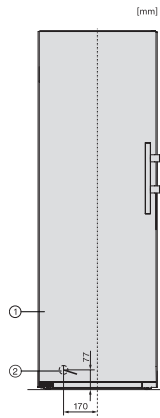

FNS 4383 E N

Frittstående fryseskap

med NoFrost og EasyHandle for en komfortabel side-by-side-kombinasjon.

FNS4383E N, FNS4782E N, FNS4782D N, FNS4882D N, FNS4383D N, Nordic, installation (footnote*) (installation drawings)