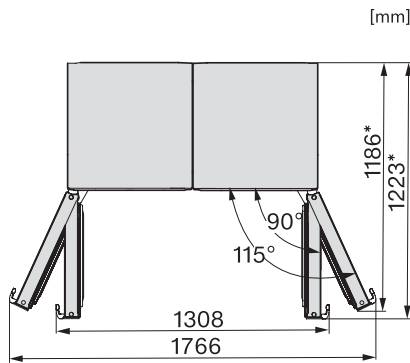

FNS 4782 E N

Frittstående fryseskap

med NoFrost og ekstra komfort for perfekt side-by-side-kombinasjon.

K7797C L, ActiveDoor, with Alexa, with people (in-situ shot)