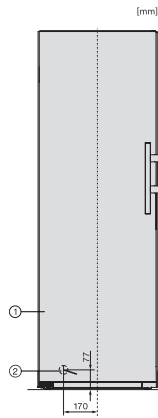

FNS 4782 E N

Frittstående fryseskap

med NoFrost og ekstra komfort for perfekt side-by-side-kombinasjon.

FNS4383E N, FNS4782E N, FNS4782D N, FNS4882D N, FNS4383D N, Nordic, installation (footnote*) (installation drawings)