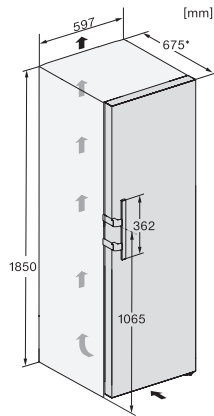

KS4384ED N, KS4783ED N, KS4784ED N, KS4885DD N, Nordics, installation sketch (footnote*) (installation drawings)