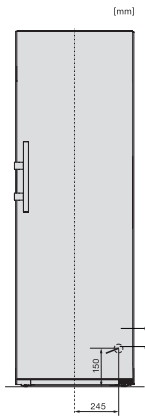

KS 4384 ED N

Frittstående kjøleskap

med Daily Fresh og DynaCool for en komfortabel side-by-side-kombinasjon.

KS4384ED N, KS4783ED N, KS4784DD N, KS4784ED N, KS4885DD N, Nordics, installation (footnote*) (installation drawings)