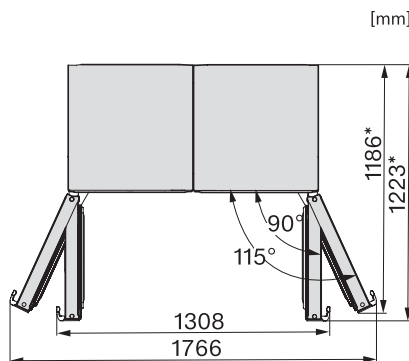

KS4783ED N, KS4784ED N, KS4885DD N, FNS4782E N, FNS4882D, Nordics, top view, Side-by-Side (footnote*) (drawings)