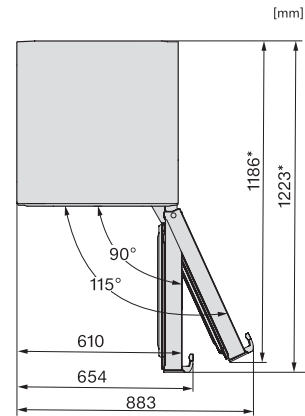

KFN4777CD, KFN4797DD, KFN4797CD, KFN4799DDE, KFN4795DD, KFN4795CD, KFN4795BD, top view (footnote*)