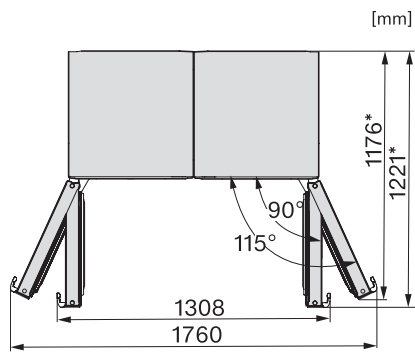

KS4383ED N, KS4383DD N, FNS4382E N, FNS4382D N, Nordics, top view, Side-by-Side (footnote*) (installation drawings)