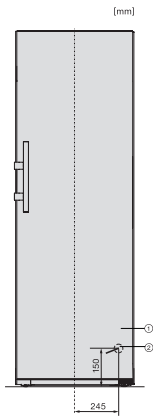

KS 4784 ED N

Frittstående kjøleskap

med DailyFresh og ekstra komfort for perfekt side-by-side-kombinasjon.

KS4384ED N, KS4783ED N, KS4784ED N, KS4885DD N, Nordic, installation (footnote*) (installation drawings)