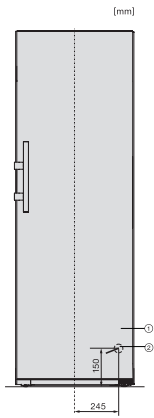

KS 4784 ED N

Frittstående kjøleskap

med DailyFresh og ekstra komfort for perfekt side-by-side-kombinasjon.

KS4384ED N, KS4783ED N, KS4784DD N, KS4784ED N, KS4885DD N, Nordic, installation (footnote*) (installation drawings)