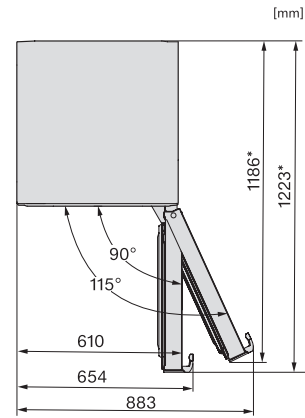

KFN4777CD, KFN4797DD, KFN4797CD, KFN4799DDE, KFN4795DD, KFN4795CD, KFN4795BD, top view (footnote*)