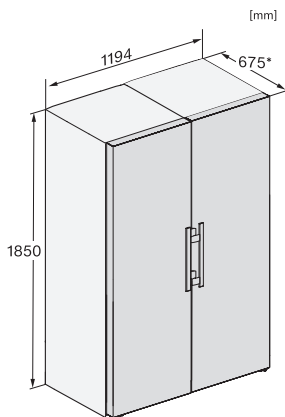

KS4783ED N, KS4784ED N, KS4885DD N, FNS4782E N, FNS4882D, Nordic, top view, Side-by-Side (*footnote) (drawings)

KS4783ED N, KS4784ED N, KS4885DD N, FNS4782E N, FNS4882D, Nordic, installation sketch, Side-by-Side (*footnote)