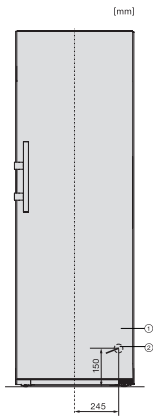

KS 4784 ED N

Frittstående kjøleskap

med DailyFresh og ekstra komfort for perfekt side-by-side-kombinasjon.

KS4384ED N, KS4783ED N, KS4784ED N, KS4885DD N, Nordic, installation (footnote*) (installation drawings)