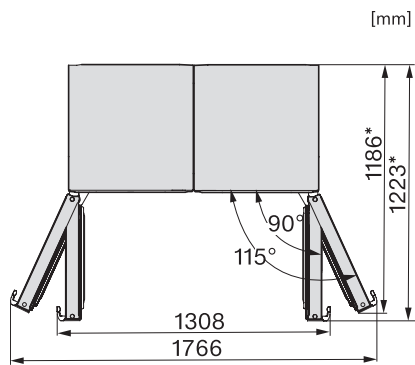

KS 4784 ED N

Frittstående kjøleskap

med DailyFresh og ekstra komfort for perfekt side-by-side-kombinasjon.