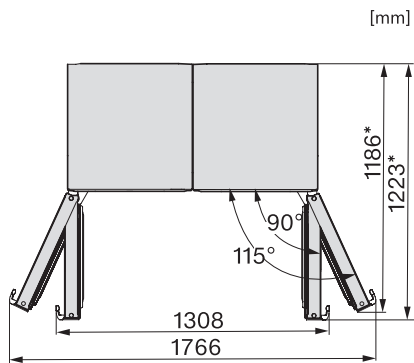

KS 4784 ED N

Frittstående kjøleskap

med DailyFresh og ekstra komfort for perfekt side-by-side-kombinasjon.