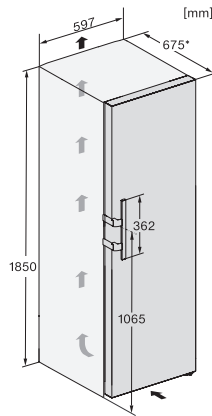

KS4384ED N, KS4783ED N, KS4784ED N, KS4885DD N, Nordics, installation sketch (footnote*) (installation drawings)