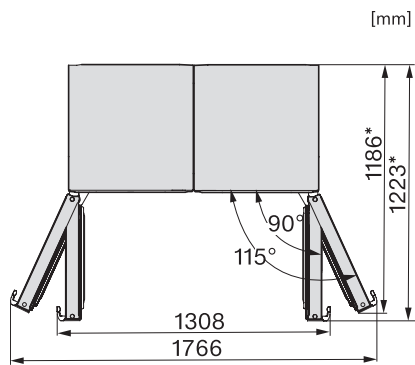

KS 4783 ED N

Frittstående kjøleskap

med DailyFresh og ekstra komfort for perfekt side-by-side-kombinasjon.