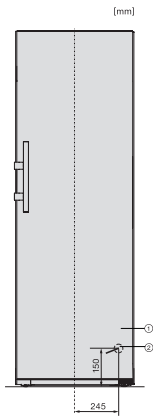

KS 4783 ED N

Frittstående kjøleskap

med DailyFresh og ekstra komfort for perfekt side-by-side-kombinasjon.

KS4384ED N, KS4783ED N, KS4784ED N, KS4885DD N, Nordic, installation (footnote*) (installation drawings)