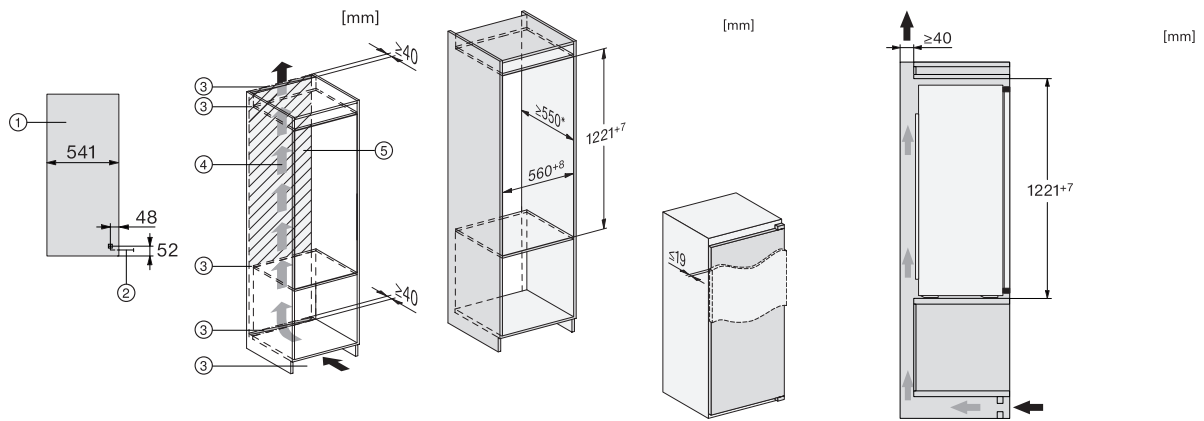

K 7315 E
Kjøleskap for innbygging
med LED-belysning og Superkjøl for mer komfort.

K7318D, K7328D, K7316E, K7326E, K7317D, K7327D, K7315E, K7325E, installation (footnote*) (installation drawings)

K7318D, K7328D, K7316E, K7326E, K7317D, K7327D, K7315E, K7325E, built-in (footnote*) (installation drawings)

K7318D, K7328D, K7316E, K7326E, K7317D, K7327D, K7315E, K7325E, side view (installation drawings)