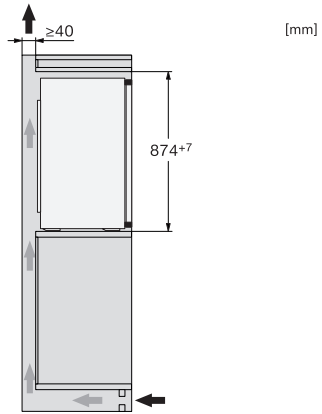

K7118D, K7128D, K7116E, K7126E, K7117D, K7127D, K7115E, K7125E, side view (installation drawings)