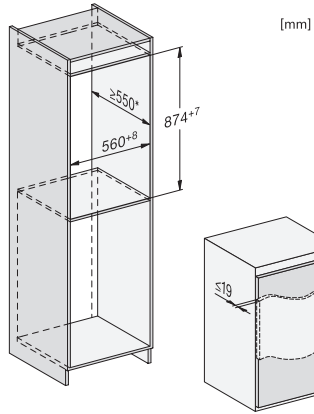

K 7116 E

Kjøleskap for innbygging

med 4*-fryseboks, LED-belysning og Superkjøl for mer komfort.

K7118D, K7128D, K7116E, K7126E, K7117D, K7127D, K7115E, K7125E, built-in (footnote*) (installation drawings)