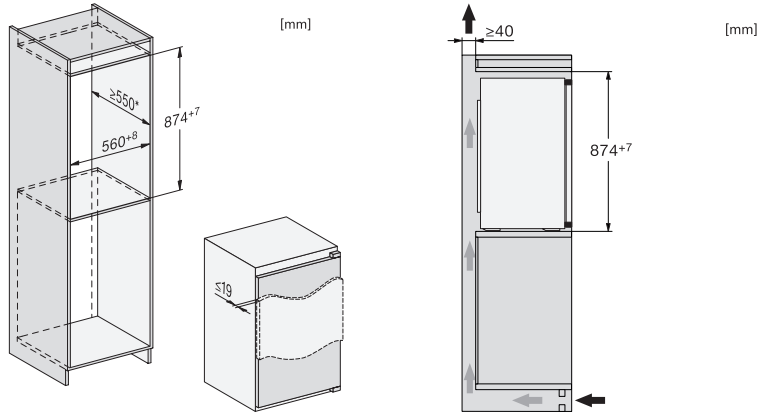

K 7115 E Kjøleskap for innbygging med LED-belysning og Superkjøl for mer komfort.

K7118D, K7128D, K7116E, K7126E, K7117D, K7127D,
K7115E, K7125E, built-in (footnote*) (installation drawings)

K7118D, K7128D, K7116E, K7126E, K7117D, K7127D,
K7115E, K7125E, side view (installation drawings)