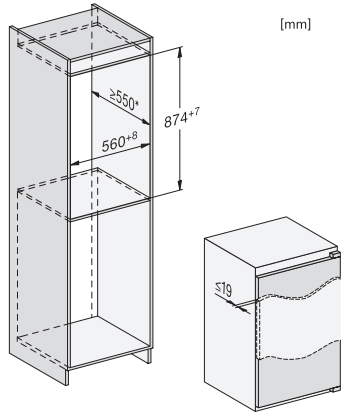

K 7115 E
Kjøleskap for innbygging
med LED-belysning og Superkjøl for mer komfort.

K7118D, K7128D, K7116E, K7126E, K7117D, K7127D,
K7115E, K7125E, built-in (footnote*) (installation drawings)