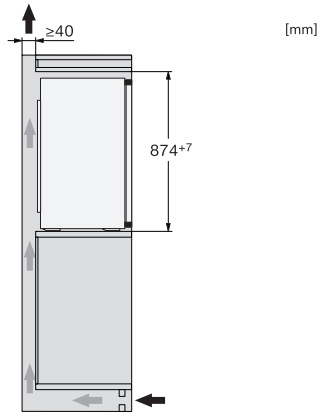

K7118D, K7128D, K7116E, K7126E, K7117D, K7127D,
K7115E, K7125E, side view (installation drawings)