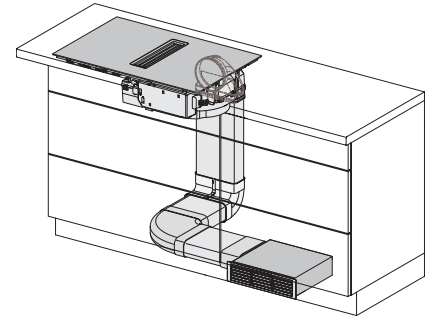

KMDA 7473 FR-U Silence
Induksjonstopp med integrert ventilator
med Silence-motor og 2 Flex-områder for omluftstrift

	Abluftbetrieb	Geführter Umluftbetrieb	Plug&Play-Betrieb
KMDA 7473 FR-A	✓	–	–
KMDA 7473 FR-U	–	✓	✓/✓
KMDA 7473 FL-A	✓	–	–
KMDA 7473 FL-U	–	✓	✓/✓

KMDA7272FR, KMDA7473FR – Installation drawing