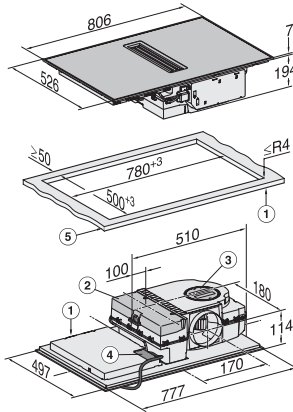

KMDA 7473 FR-U Silence
Induksjonstopp med integrert ventilator
med Silence-motor og 2 Flex-områder for omluftstrift

	Abluftbetrieb	Geführter Umluftbetrieb	Plug&Play-Betrieb
KMDA 7473 FR-A	✓	–	–
KMDA 7473 FR-U	–	✓	✓/✓
KMDA 7473 FL-A	✓	–	–
KMDA 7473 FL-U	–	✓	✓/✓

KMDA7272FR, KMDA7473FR – Installation drawing