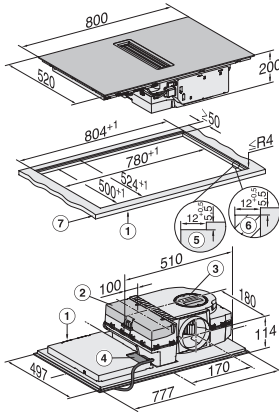

KMDA 7272 FL-A Silence

Induksjonstopp med integrert ventilator med Silence-motor og 4 separate kokesoner for utluftningsdrift

	Abluftbetrieb	Geführter Umluftbetrieb	Plug&Play-Betrieb
KMDA 7272 FR-A	✓	–	–
KMDA 7272 FR-U	–	✓	✓/✓
KMDA 7272 FL-A	✓	–	–
KMDA 7272 FL-U	–	✓	✓/✓

KMDA7272FL, KMDA7473FL – flush – Installation drawing