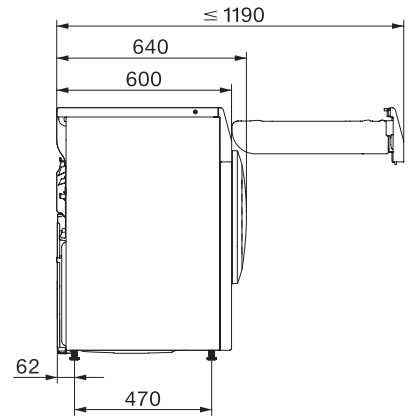

TEC374WP 9kg

T1 Varmepumpetørketrommel:

Med Miele@home og 9 kg kapasitet for smart ytelse.

EAN: 4002516662013 / Materialnummer: 12244860 /

Gammelt materialnummer: 12EC3742NDS

Finish ull	•
Express	•
Impregnering	•
Sengetøy	•
Lufting varm/DryFresh	•
Tillegg tørking	
Antikrøll	•
Skånegang +	•
Varselsignal	•
Kvalitet	
Skånsomme tøyløftere	•
Sikkerhet	
PIN-kode	•
Indikator «Tøm beholder»	•
Indikator «Rengjør filter»	•
Optisk grensesnitt	•
Tekniske data	
Mål i mm (bredde)	596
Mål i mm (høyde)	850
Mål i mm (dybde)	640
Produktdybde med åpnet dør i mm	1054
Vekt i kg	52
Total tilkoblingsverdi i kW	1,10
Spenning i V	220-240
Sikring i A	10
Frekvens i Hz	50
Lengde på elektrisk ledning i m	2,0
Hermetisk lukket	•
Type kjølemiddel	R290
Kjølemiddelmengde i kg	0,11
Drivhuseffekt kjølemiddel i CO ₂ e	3
Drivhuseffekt produkt i CO ₂ e	0,33
Bytt lyspære	Serviceavdeling
Vedlagt tilbehør	
Duftampulle	•
Verdikupong for en sekundær duftampulle	•

TEC374WP 9kg

T1 Varmepumpetørketrommel:

Med Miele@home og 9 kg kapasitet for smart ytelse.

T1 installation drawing, slanted facia or straight facia, measures in mm

T1 drawing, slanted facia or straight facia, measures in mm

T1 drawing, slanted facia or straight facia, without porthole, measures in mm

T1 drawing, slanted facia or straight facia, measures in mm