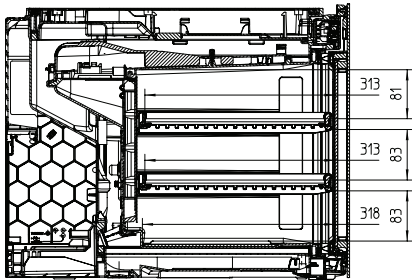

KWT 7112 iG 125 Gala Ed

Vinskap for innbygging

med FlexiFrame Plus og Push2open for kvalitetsbevisste vinelskere.

EAN: 4002516643135 / Materialnummer: 12204800 /
Gammelt materialnummer: 36711203EU1

| | |
|--|------------|
| Klimaklasse | SN-ST |
| Kjølesone i l | 47 |
| Vinsone i l | 47 |
| Totalt nyttevolum i l | 46 |
| Plass til antall 0,75 l flasker Bordeaux | 18 flasker |
| Lydnivåklasse (A-D) | B |
| Støyutslipp i dB(A) re1pW | 32 |
| Strømforbruk i milliampere (mA) | 500 |
| Spenning i V | 220-240 |
| Sikring i A | 10 |
| Faseantall | 1 |
| Frekvens i Hz | 50 |
| Lengde på elektrisk ledning i m | 2,2 |
| Vedlagt tilbehør | |
| Active AirClean-filter | • |

KWT 7112 iG 125 Gala Ed
 Vinskap for innbygging
 med FlexiFrame Plus og Push2open for kvalitetsbevisste vinelskere.

KWT7112 iG, *Footnote (Sketch)

KWT7112 iG (Sketch)

KWT7112 iG, *Footnote (Sketch)

KWT7112iG, KWT6112iG, Interior dimensions (Installation drawings)