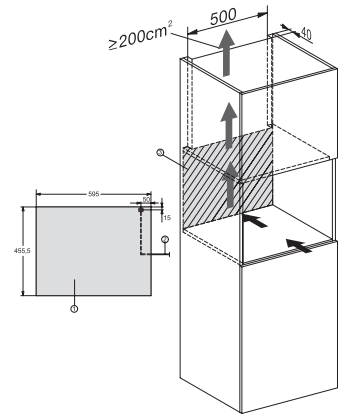

KWT 7112 iG 125 Gala Ed

Vinskap for innbygging

med FlexiFrame Plus og Push2open for kvalitetsbevisste vinelskere.

EAN: 4002516643135 / Materialnummer: 12204800 /
Gammelt materialnummer: 36711203EU1

| | |
|--|------------|
| Klimaklasse | SN-ST |
| Kjølesone i l | 47 |
| Vinsone i l | 47 |
| Totalt nyttevolum i l | 46 |
| Plass til antall 0,75 l flasker Bordeaux | 18 flasker |
| Lydnivåklasse (A-D) | B |
| Støyutslipp i dB(A) re1pW | 32 |
| Strømforbruk i milliampere (mA) | 500 |
| Spenning i V | 220-240 |
| Sikring i A | 10 |
| Faseantall | 1 |
| Frekvens i Hz | 50 |
| Lengde på elektrisk ledning i m | 2,2 |
| Vedlagt tilbehør | |
| Active AirClean-filter | • |

KWT 7112 iG 125 Gala Ed
 Vinskap for innbygging
 med FlexiFrame Plus og Push2open for kvalitetsbevisste vinelskere.

KWT7112 iG, *Footnote (Sketch)

KWT7112 iG (Sketch)

KWT7112 iG, *Footnote (Sketch)

KWT7112iG, KWT6112iG, Interior dimensions (Installation drawings)