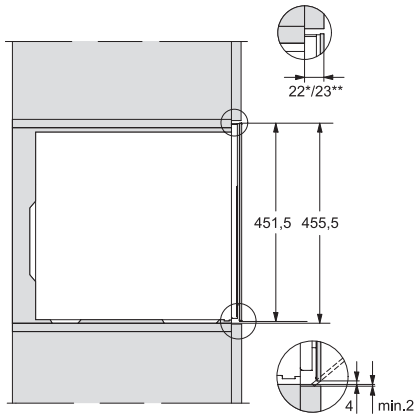

KWT 7112 iG 125 Gala Ed

Vinskap for innbygging

med FlexiFrame Plus og Push2open for kvalitetsbevisste vinelskere.

EAN: 4002516643135 / Materialnummer: 12204800 /
Gammelt materialnummer: 36711203EU1

| | |
|--|------------|
| Klimaklasse | SN-ST |
| Kjølesone i l | 47 |
| Vinsone i l | 47 |
| Totalt nyttevolum i l | 46 |
| Plass til antall 0,75 l flasker Bordeaux | 18 flasker |
| Lydnivåklasse (A-D) | B |
| Støyutslipp i dB(A) re1pW | 32 |
| Strømforbruk i milliampere (mA) | 500 |
| Spenning i V | 220-240 |
| Sikring i A | 10 |
| Faseantall | 1 |
| Frekvens i Hz | 50 |
| Lengde på elektrisk ledning i m | 2,2 |
| Vedlagt tilbehør | |
| Active AirClean-filter | • |

KWT 7112 iG 125 Gala Ed
 Vinskap for innbygging
 med FlexiFrame Plus og Push2open for kvalitetsbevisste vinelskere.

KWT7112 iG, *Footnote (Sketch)

KWT7112 iG (Sketch)

KWT7112 iG, *Footnote (Sketch)

KWT7112iG, KWT6112iG, Interior dimensions (Installation drawings)