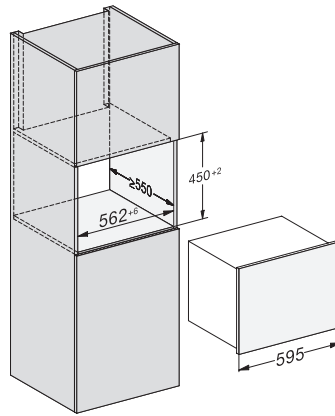

KWT 7112 iG 125 Gala Ed

Vinskap for innbygging

med FlexiFrame Plus og Push2open for kvalitetsbevisste vinelskere.

EAN: 4002516643135 / Materialnummer: 12204800 /
Gammelt materialnummer: 36711203EU1

| | |
|--|------------|
| Klimaklasse | SN-ST |
| Kjølesone i l | 47 |
| Vinsone i l | 47 |
| Totalt nyttevolum i l | 46 |
| Plass til antall 0,75 l flasker Bordeaux | 18 flasker |
| Lydnivåklasse (A-D) | B |
| Støyutslipp i dB(A) re1pW | 32 |
| Strømforbruk i milliampere (mA) | 500 |
| Spenning i V | 220-240 |
| Sikring i A | 10 |
| Faseantall | 1 |
| Frekvens i Hz | 50 |
| Lengde på elektrisk ledning i m | 2,2 |
| Vedlagt tilbehør | |
| Active AirClean-filter | • |

KWT 7112 iG 125 Gala Ed
 Vinskap for innbygging
 med FlexiFrame Plus og Push2open for kvalitetsbevisste vinelskere.

KWT7112 iG, *Footnote (Sketch)

KWT7112 iG (Sketch)

KWT7112 iG, *Footnote (Sketch)

KWT7112iG, KWT6112iG, Interior dimensions (Installation drawings)