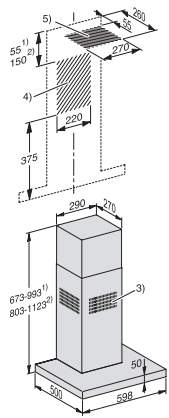

DAW 1620 Active
Dekorventilatorer for vegg
med EasySwitch-trykketaster for komfortabel betjening

DAW1620, DAW1622W Living, Installation drawings