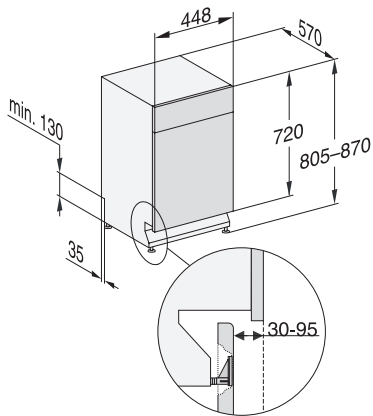

G 5740 SCU SL

Oppvaskmaskin for plassering under benk 45 cm
for optimale tørkeresultater takket være AutoOpen-tørking.

EAN: 4002516614043 / Materialnummer: 12159110 /
Gammelt materialnummer: 21574037NER

Ekstra rent	•
Ekstra tørt	•
Kurvinnredning	
Plassering av bestikk	MultiFlex-skuff 45er
Kurvinnredning	ExtraComfort 45 cm
Antall kuverter	9
Sikkerhet	
Waterproof-system	•
Barnesikring	•
Tekniske data	
Nisjebredde minimal i mm	450
Nisjebredde maksimal i mm	450
Nisjehøyde minimal i mm	805
Nisjehøyde maksimal i mm	870
Nisjedybde i mm	570
Produktbredde i mm	448
Produktthøyde i mm	805
Produktdybde i mm	570
Produktdybde med åpnet dør i cm	116,5
Nettovekt i kg	41,6
Total tilkoblingsverdi i kW	2,00
Spenning i V	230
Sikring i A	10
Faseantall	1
Standard for elektrisk frekvens	50
Lengde vanninntaksslange i cm	1,50
Lengde vannavløpsslange i cm	1,50
Lengde på elektrisk ledning i m	1,70
Tilgjengelige språk	
Tilgjengelige språk via MultiLingua	dansk, deutsch, english, español, français, norsk, suomi, svenska
Vedlagt tilbehør	
1 x pakke UltraTabs (20 stk.)	•
Verdikupong for 1 pakke UltraTabs (20 stk.) eller 9 pakker til en spesialpris	•

G 5740 SCU SL

Oppvaskmaskin for plassering under benk 45 cm
for optimale tørkeresultater takket være AutoOpen-tørking.

G7000, built under, dishwasher, 45cm (installation drawing)

G7000, built under, dishwasher, 45cm (installation drawing)