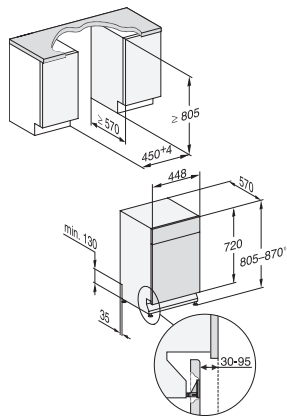

G 5740 SCU SL

Oppvaskmaskin for plassering under benk 45 cm
for optimale tørkeresultater takket være AutoOpen-tørking.

EAN: 4002516614043 / Materialnummer: 12159110 /
Gammelt materialnummer: 21574037NER

Ekstra rent	•
Ekstra tørt	•
Kurvinnredning	
Plassering av bestikk	MultiFlex-skuff 45er
Kurvinnredning	ExtraComfort 45 cm
Antall kuverter	9
Sikkerhet	
Waterproof-system	•
Barnesikring	•
Tekniske data	
Nisjebredde minimal i mm	450
Nisjebredde maksimal i mm	450
Nisjehøyde minimal i mm	805
Nisjehøyde maksimal i mm	870
Nisjedybde i mm	570
Produktbredde i mm	448
Produktthøyde i mm	805
Produktdybde i mm	570
Produktdybde med åpnet dør i cm	116,5
Nettovekt i kg	41,6
Total tilkoblingsverdi i kW	2,00
Spenning i V	230
Sikring i A	10
Faseantall	1
Standard for elektrisk frekvens	50
Lengde vanninntaksslange i cm	1,50
Lengde vannavløpsslange i cm	1,50
Lengde på elektrisk ledning i m	1,70
Tilgjengelige språk	
Tilgjengelige språk via MultiLingua	dansk, deutsch, english, español, français, norsk, suomi, svenska
Vedlagt tilbehør	
1 x pakke UltraTabs (20 stk.)	•
Verdikupong for 1 pakke UltraTabs (20 stk.) eller 9 pakker til en spesialpris	•

G 5740 SCU SL

Oppvaskmaskin for plassering under benk 45 cm
for optimale tørkeresultater takket være AutoOpen-tørking.

G7000, built under, dishwasher, 45cm (installation drawing)

G7000, built under, dishwasher, 45cm (installation drawing)