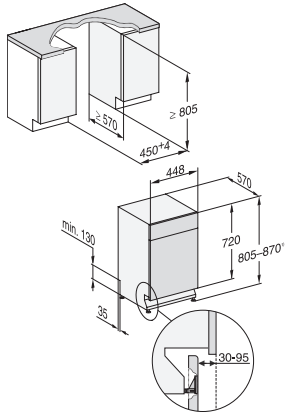

G 5740 SCU SL

Oppvaskmaskin for plassering under benk 45 cm
for optimale tørkeresultater takket være AutoOpen-tørking.

EAN: 4002516614036 / Materialnummer: 12159100 /
Gammelt materialnummer: 21574036NER

Ekstra rent	•
Ekstra tørt	•
Kurvinnredning	
Plassering av bestikk	MultiFlex-skuff 45er
Kurvinnredning	ExtraComfort 45 cm
Antall kuverter	9
Sikkerhet	
Waterproof-system	•
Barnesikring	•
Tekniske data	
Nisjebredde minimal i mm	450
Nisjebredde maksimal i mm	450
Nisjehøyde minimal i mm	805
Nisjehøyde maksimal i mm	870
Nisjedybde i mm	570
Produktbredde i mm	448
Produktthøyde i mm	805
Produktdybde i mm	570
Produktdybde med åpnet dør i cm	116,5
Nettovekt i kg	40,8
Total tilkoblingsverdi i kW	2,00
Spenning i V	230
Sikring i A	10
Faseantall	1
Standard for elektrisk frekvens	50
Lengde vanninntaksslange i cm	1,50
Lengde vannavløpsslange i cm	1,50
Lengde på elektrisk ledning i m	1,70
Tilgjengelige språk	
Tilgjengelige språk via MultiLingua	dansk, deutsch, english, español, français, norsk, suomi, svenska
Vedlagt tilbehør	
1 x pakke UltraTabs (20 stk.)	•
Verdikupong for 1 pakke UltraTabs (20 stk.) eller 9 pakker til en spesialpris	•

G 5740 SCU SL

Oppvaskmaskin for plassering under benk 45 cm
for optimale tørkeresultater takket være AutoOpen-tørking.

G7000, built under, dishwasher, 45cm (installation drawing)

G7000, built under, dishwasher, 45cm (installation drawing)