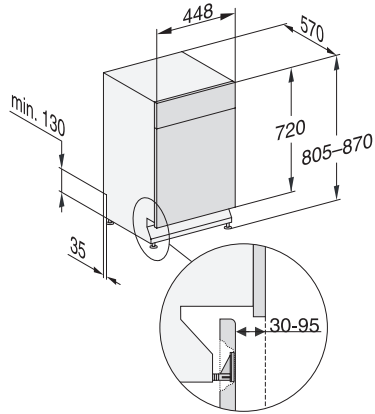

G 5740 SCU SL

Oppvaskmaskin for plassering under benk 45 cm
for optimale tørkeresultater takket være AutoOpen-tørking.

EAN: 4002516614036 / Materialnummer: 12159100 /
Gammelt materialnummer: 21574036NER

Ekstra rent	•
Ekstra tørt	•
Kurvinnredning	
Plassering av bestikk	MultiFlex-skuff 45er
Kurvinnredning	ExtraComfort 45 cm
Antall kuverter	9
Sikkerhet	
Waterproof-system	•
Barnesikring	•
Tekniske data	
Nisjebredde minimal i mm	450
Nisjebredde maksimal i mm	450
Nisjehøyde minimal i mm	805
Nisjehøyde maksimal i mm	870
Nisjedybde i mm	570
Produktbredde i mm	448
Produktthøyde i mm	805
Produktdybde i mm	570
Produktdybde med åpnet dør i cm	116,5
Nettovekt i kg	40,8
Total tilkoblingsverdi i kW	2,00
Spenning i V	230
Sikring i A	10
Faseantall	1
Standard for elektrisk frekvens	50
Lengde vanninntaksslange i cm	1,50
Lengde vannavløpsslange i cm	1,50
Lengde på elektrisk ledning i m	1,70
Tilgjengelige språk	
Tilgjengelige språk via MultiLingua	dansk, deutsch, english, español, français, norsk, suomi, svenska
Vedlagt tilbehør	
1 x pakke UltraTabs (20 stk.)	•
Verdikupong for 1 pakke UltraTabs (20 stk.) eller 9 pakker til en spesialpris	•

G 5740 SCU SL

Oppvaskmaskin for plassering under benk 45 cm
for optimale tørkeresultater takket være AutoOpen-tørking.

G7000, built under, dishwasher, 45cm (installation drawing)

G7000, built under, dishwasher, 45cm (installation drawing)