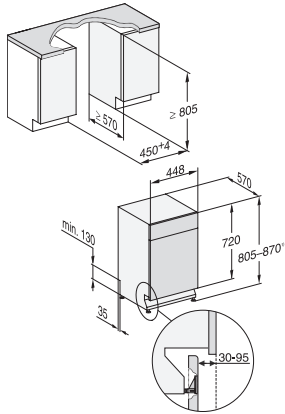

Nisjebredde minimal i mm	450
Nisjebredde maksimal i mm	450
Nisjehøyde minimal i mm	805
Nisjehøyde maksimal i mm	870
Nisjedybde i mm	570
Produktbredde i mm	448
Produkthøyde i mm	805
Produktdybde i mm	570
Produktdybde med åpnet dør i cm	116,5
Nettvekt i kg	41,6
Total tilkoblingsverdi i kW	2,00
Spenning i V	230
Sikring i A	10
Faseantall	1
Standard for elektrisk frekvens	50
Lengde vannintaksslange i cm	1,50
Lengde vannavløpsslange i cm	1,50
Lengde på elektrisk ledning i m	1,70

G7000, built under, dishwasher, 45cm (installation drawing)

G7000, built under, dishwasher, 45cm (installation drawing)