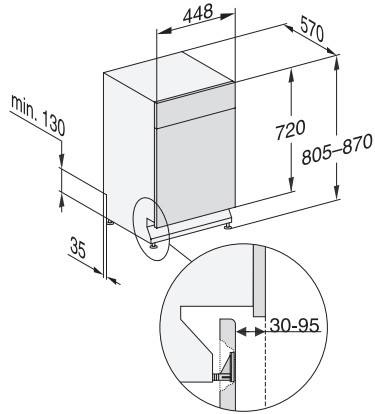

Nisjebredde minimal i mm	450
Nisjebredde maksimal i mm	450
Nisjehøyde minimal i mm	805
Nisjehøyde maksimal i mm	870
Nisjedybde i mm	570
Produktbredde i mm	448
Produkthøyde i mm	805
Produktdybde i mm	570
Produktdybde med åpnet dør i cm	116,5
Nettvekt i kg	41,6
Total tilkoblingsverdi i kW	2,00
Spenning i V	230
Sikring i A	10
Faseantall	1
Standard for elektrisk frekvens	50
Lengde vannintaksslange i cm	1,50
Lengde vannavløpsslange i cm	1,50
Lengde på elektrisk ledning i m	1,70

G7000, built under, dishwasher, 45cm (installation drawing)

G7000, built under, dishwasher, 45cm (installation drawing)