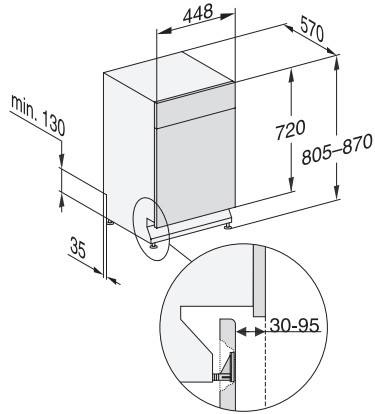

•

Tekniske data

Nisjebredde minimal i mm	450
Nisjebredde maksimal i mm	450
Nisjehøyde minimal i mm	805
Nisjehøyde maksimal i mm	870
Nisjedybde i mm	570
Produktbredde i mm	448
Produkthøyde i mm	805
Produktdybde i mm	570
Produktdybde med åpnet dør i cm	116,5
Nettvekt i kg	40,8
Total tilkoblingsverdi i kW	2,00
Spenning i V	230
Sikring i A	10
Faseantall	1
Standard for elektrisk frekvens	50
Lengde vannintaksslange i cm	1,50
Lengde vannavløpsslange i cm	1,50
Lengde på elektrisk ledning i m	1,70

G7000, built under, dishwasher, 45cm (installation drawing)

G7000, built under, dishwasher, 45cm (installation drawing)