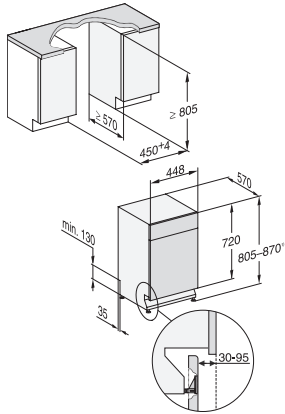

•

Tekniske data

Nisjebredde minimal i mm	450
Nisjebredde maksimal i mm	450
Nisjehøyde minimal i mm	805
Nisjehøyde maksimal i mm	870
Nisjedybde i mm	570
Produktbredde i mm	448
Produkthøyde i mm	805
Produktdybde i mm	570
Produktdybde med åpnet dør i cm	116,5
Nettvekt i kg	40,8
Total tilkoblingsverdi i kW	2,00
Spenning i V	230
Sikring i A	10
Faseantall	1
Standard for elektrisk frekvens	50
Lengde vannintaksslange i cm	1,50
Lengde vannavløpsslange i cm	1,50
Lengde på elektrisk ledning i m	1,70

G7000, built under, dishwasher, 45cm (installation drawing)

G7000, built under, dishwasher, 45cm (installation drawing)