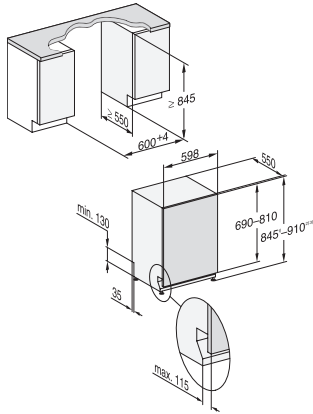

G 5367 SCVi XXL Selection
Fullintegrert XXL-oppvaskmaskin
for optimale tørkeresultater takket være AutoOpen-tørking.

G7000, fully integrated dishwasher, XXL, 60cm (installation drawing)