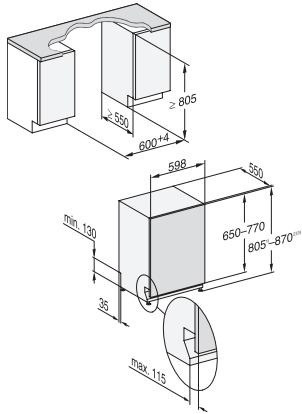

G 5362 SCVi Selection
Fullintegrerte oppvaskmaskiner
for optimale tørkeresultater takket være AutoOpen-tørking.

G7000, fully integrated dishwasher, 60cm (installation drawing)