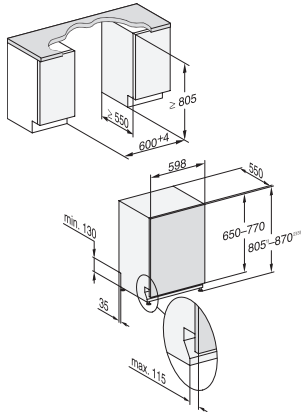

G 5360 SCVi Active Plus
Fullintegrerte oppvaskmaskiner
for optimale tørkeresultater takket være AutoOpen-tørking.

G7000, fully integrated dishwasher, 60cm (installation drawing)