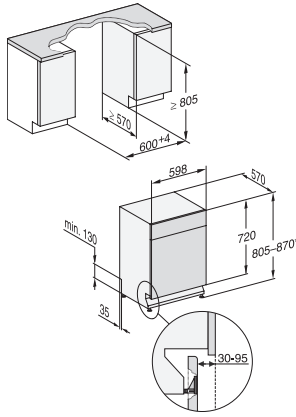

G 5343 SCU Excellence

Oppvaskmaskin for plassering under benk
for optimale tørkeresultater takket være AutoOpen-tørking.

G7000, built under, dishwasher, 60cm (installation drawing)