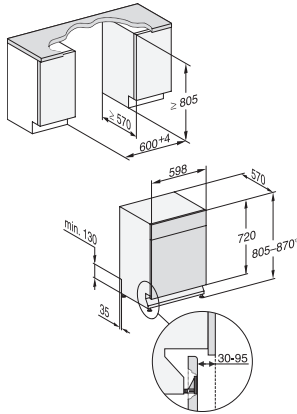

G 5343 SCU Excellence

Oppvaskmaskin for plassering under benk
for optimale tørkeresultater takket være AutoOpen-tørking.

G7000, built under, dishwasher, 60cm (installation drawing)